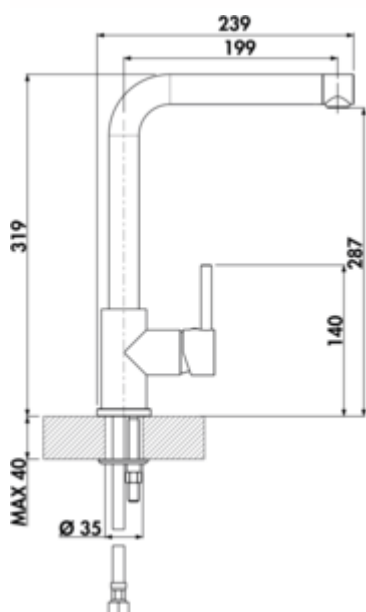

LINEA Gramix 1 Robinetterie haute pression

Numéro de produit: 1100402
Configuration: granite expresso

Options de configuration

1100401 | granite nero
1100402 | granite expresso
1100403 | granite metallico
1100405 | granite magnolia
1100406 | granite concrete
1100407 | granite lava
1100408 | granit nero assoluto

- ✓ Robinetterie d'évier
- ✓ haute pression
- ✓ à tête pivotante

Mitigeur à bec unique. À tête pivotante, manette latérale et cartouche céramique

avec régulateur de jet laminaire. — plage de pivotement 360°
— forage Ø 35 mm

BELGAQUA

[plus d'infos...](#)

Fiche technique

Type d'article	Robinetterie d'évier	Griffposition	manette latérale
Marque	LINEA	Cartouche avec disques d'étanchéité en céramique	Oui
Nombre de poignées	1	Plage de pivotement de la sortie	360°
Hauteur de montage totale	319 mm	Type de jet	Rayon laminaire
Portée	199 mm	Type de robinetterie	Mitigeur à bec unique
Sortie	à tête pivotante	Pression de service	haute pression
Hauteur d'écoulement	287 mm	Matériau	laiton
Hauteur	319 mm	Nombre de trous de robinetterie	1
Mode d'emploi	Levier	Distance minimale entre le mur et le centre du trou de robinetterie	0 mm
Diamètre de perçage	35 mm	Épaisseur du plan de travail	40 mm