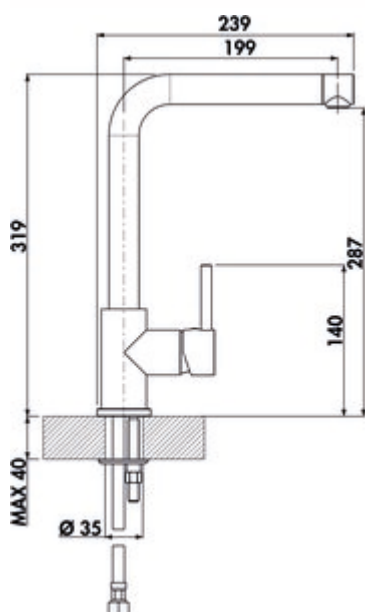

LINEA Gramix 1 Robinetterie haute pression

Numéro de produit: 1100402

Configuration: granite expresso

Options de configuration

- 1100401 | granite nero
- 1100402 | granite expresso
- 1100403 | granite metallico
- 1100405 | granite magnolia
- 1100406 | granite concrete
- 1100407 | granite lava
- 1100408 | granit nero assoluto

- ✓ Robinetterie d'évier
- ✓ haute pression
- ✓ à tête pivotante

Mitigeur à bec unique. À tête pivotante, manette latérale et cartouche céramique avec régulateur de jet laminaire. — plage de pivotement 360°
— forage Ø 35 mm

BELGAQUA

[plus d'infos...](#)

Fiche technique

Type d'article	Robinetterie d'évier	Griffposition	manette latérale
Marque	LINEA	Cartouche avec disques d'étanchéité en céramique	Oui
Nombre de poignées	1	Plage de pivotement de la sortie	360°
Hauteur de montage totale	319 mm	Type de jet	Rayon laminaire
Portée	199 mm	Type de robinetterie	Mitigeur à bec unique
Sortie	à tête pivotante	Pression de service	haute pression
Hauteur d'écoulement	287 mm	Matériau	laiton
Hauteur	319 mm	Nombre de trous de robinetterie	1
Mode d'emploi	Levier	Distance minimale entre le mur et le centre du trou de robinetterie	0 mm
Diamètre de perçage	35 mm	Épaisseur du plan de travail	40 mm