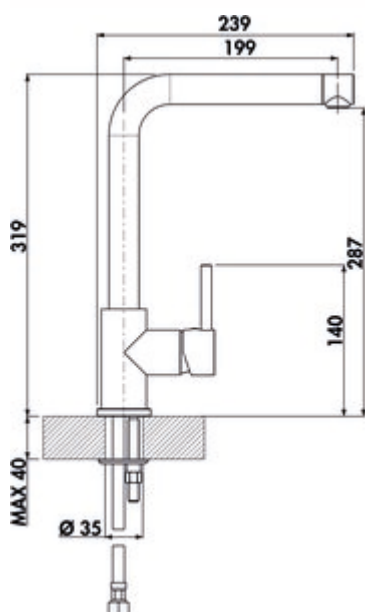

LINEA Gramix 1 Robinetterie haute pression

Numéro de produit: 1100402

Configuration: granite expresso

Options de configuration

- 1100401 | granite nero
- 1100402 | granite expresso
- 1100403 | granite metallico
- 1100405 | granite magnolia
- 1100406 | granite concrete
- 1100407 | granite lava
- 1100408 | granit nero assoluto

- ✓ Robinetterie d'évier
- ✓ haute pression
- ✓ à tête pivotante

Mitigeur à bec unique. À tête pivotante, manette latérale et cartouche céramique avec régulateur de jet laminaire. — plage de pivotement 360°
— forage Ø 35 mm

BELGAQUA

[plus d'infos...](#)

Fiche technique

Type d'article	Robinetterie d'évier	Cartouche avec disques d'étanchéité en céramique	Oui
Marque	LINEA	Plage de pivotement de la sortie	360°
Nombre de poignées	1	Type de jet	Rayon laminaire
Hauteur de montage totale	319 mm	Type de robinetterie	Mitigeur à bec unique
Portée	199 mm	Pression de service	haute pression
Sortie	à tête pivotante	Matériau	laiton
Hauteur d'écoulement	287 mm	Nombre de trous de robinetterie	1
Mode d'emploi	Levier	Douchette à ressort	Non
Diamètre de perçage	35 mm	Distance minimale entre le mur et le centre du trou de robinetterie	0 mm
Griffposition	droite	Épaisseur du plan de travail	40 mm