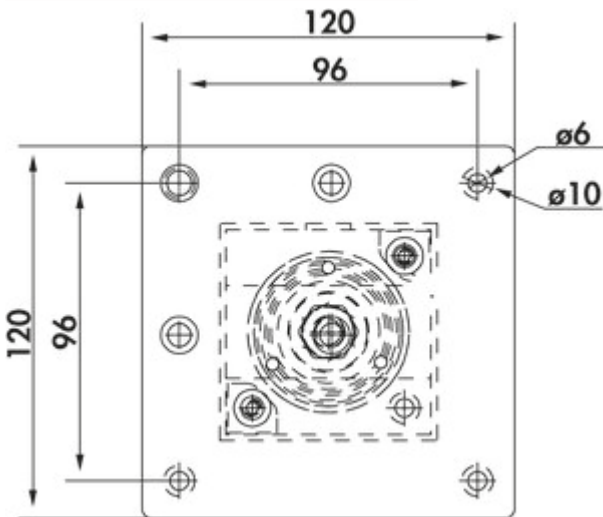

## Connero 1

Produktnummer: 3011107  
 Konfiguration: schwarz matt, H 1100 mm

**Konfigurationsoptionen**  
 3011105 | schwarz matt, H 720 mm  
 3011106 | schwarz matt, H 870 mm  
 3011107 | schwarz matt, H 1100 mm

- ✓ Stützfuß
  - ✓ quadratisch
  - ✓ gerade
- Stützfuß. Quadratisch, nicht kürzbar.  
 — Höhe zzgl. 5 mm Höhenverstellung  
 — Rohr 70 x 70 mm  
 — kann eckbündig/mittig montiert werden  
 — Tragkraft ca. 120 kg

### Technische Daten

Artikeltyp	Stützfuß	Tragkraft	120 kg
Höhe	1.100 mm	Länge der Zuleitung (primär)	1.900 mm
Breite	70 mm	Höhenverstellung	5 mm
Oberfläche/Beschichtung	matt	Ausführung Stützelement	gerade
Montage/Befestigung	eckbündig mittig möglich	mit Befestigungsplatte	Ja
Eigenschaften	nicht kürzbar	Rohrmaß	70 x 70 mm
Form	quadratisch	Aufbauhöhe auf Konsole	2 mm

Maßskizze (PDF)