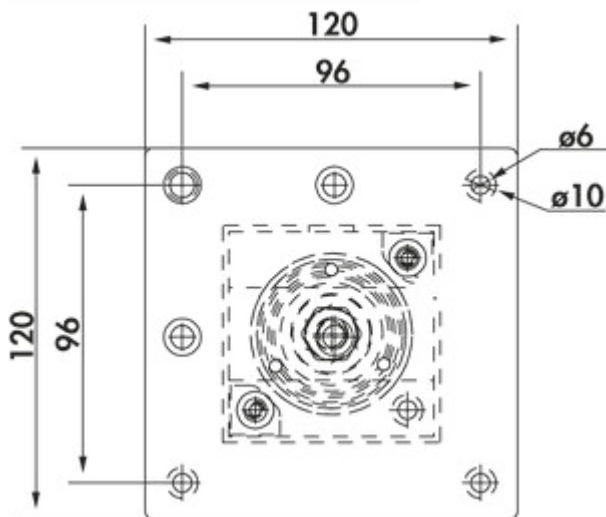

## Connero 1

Produktnummer: 3011107  
 Konfiguration: schwarz matt, H 1100 mm

### Konfigurationsoptionen

- 3011105 | schwarz matt, H 720 mm
- 3011106 | schwarz matt, H 870 mm
- 3011107 | schwarz matt, H 1100 mm

- ✓ Stützfuß
- ✓ quadratisch
- ✓ gerade

Stützfuß. Quadratisch, nicht kürzbar.

- Höhe zzgl. 5 mm Höhenverstellung
- Rohr 70 x 70 mm
- kann eckbündig/mittig montiert werden
- Tragkraft ca. 120 kg

[weitere Infos...](#)

### Technische Daten

Artikeltyp	Stützfuß	Tragkraft	120 kg
Garantie	2 Jahre Naber Garantie (außer auf Verschleißteile), es gelten die allgemeinen Garantiebedingungen der Naber GmbH	Länge der Zuleitung (primär)	1.900 mm
Breite	70 mm	Höhenverstellung	5 mm
Oberfläche/Beschichtung	matt	Ausführung Stützelement	gerade
Montage/Befestigung	eckbündig mittig möglich	mit Befestigungsplatte	Ja
Eigenschaften	nicht kürzbar	Rohrmaß	70 x 70 mm
Form	quadratisch	Aufbauhöhe auf Konsole	2 mm