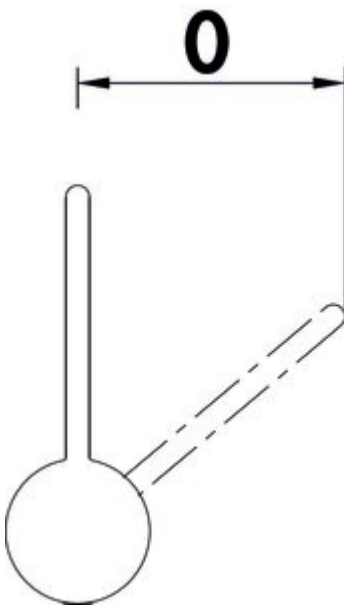

[weitere Infos...](#)

Technische Daten

Artikeltyp	Spültischarmatur	Betriebsdruck	Hochdruck
Marke	LINEA	Material	Messing
Anzahl Griffe	1	Oberfläche/Beschichtung	pulverbeschichtet
Aufbauhöhe gesamt	319 mm	Arbeitsplattenstärke	40 mm
Ausladung	199 mm	Hahnlochanzahl	1
Auslauf	mit schwenkbarem Auslauf	Kartuschengröße	35 mm
Auslaufhöhe	287 mm	federgeführte Schlauchbrause	Nein
Bedienungsart	Hebel	Durchflussmenge bei 3 bar (kalt)	7,2 l/min
Bohrdurchmesser	35 mm	Durchflussmenge bei 3 bar (heiß)	7,18 l/min
Griffposition	rechts	Durchflussmenge bei 3 bar (mix)	8,53 l/min
Kartusche mit keramischen Dichtscheiben	Ja	Anschlussart	G 3/8" F
Schwenkbereich Auslauf	360°	Anschlussgröße	DN 15
Armaturenart	Einhebelmischer	Anschlusschläuche	450 mm