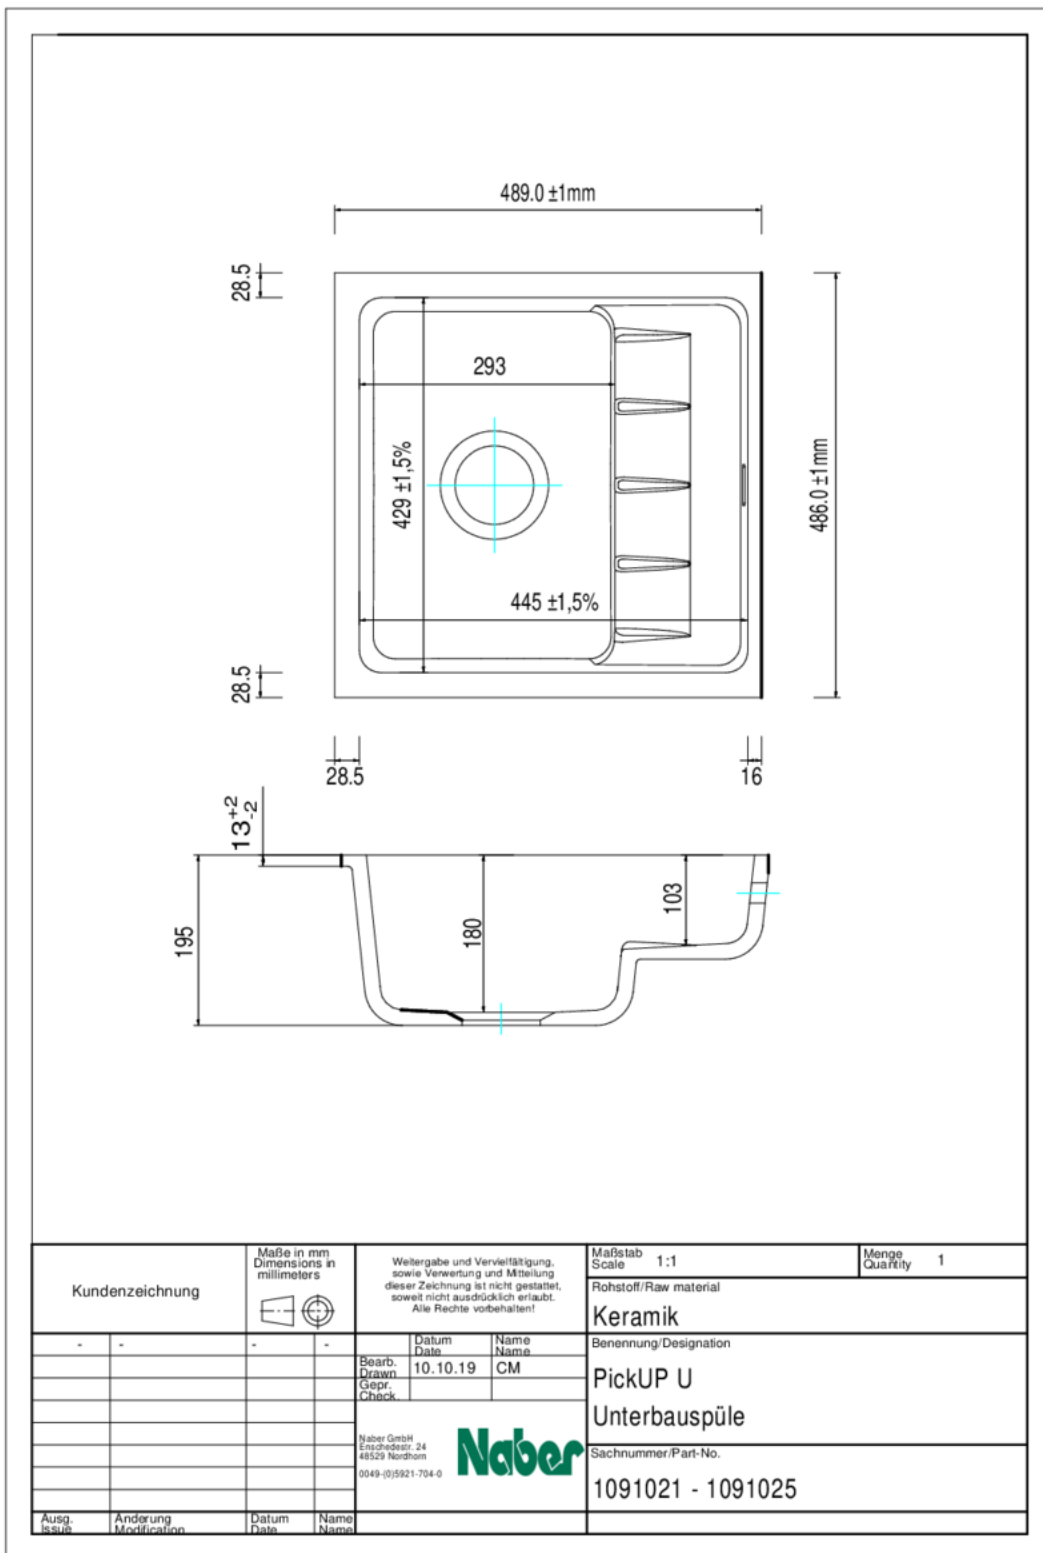

Croquis coté (PDF)