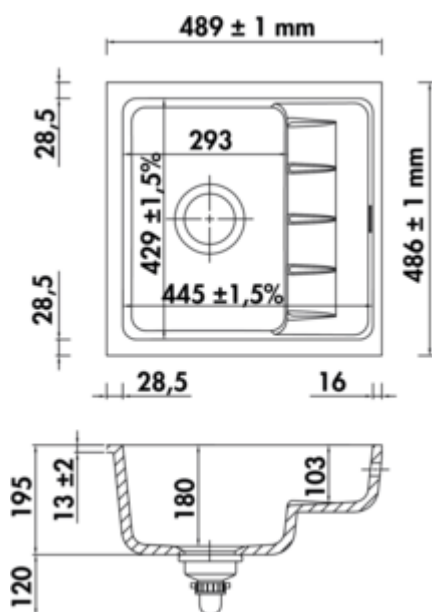

[plus d'infos...](#)

Fiche technique

Type d'article	Evier	Ventilart	soupape à tamis 3½"
Hauteur	315 mm	Remarque	pas de plage de robinetterie: forages pour la robinetterie et l'excentrique prévu ans le plan de travail nous conseillons d'utiliser une robinetterie avec un écoulement extractible ou une douchette
Largeur	489 mm		Évier avec un bord extérieur fraisé pour un montage par le bas.
Matériau	céramique		Épaisseur du plan de travail min. 30 mm. Si l'évier à encastrer par le bas est collé, il est possible d'utiliser des plans de travail plus fins.
Designer	Design by Hans Winkler Design, Grafenau.		en raison de la tolérance, nous vous recommandons d'effectuer la découpe en fonction du bac fourni
		Excentrique	Garniture excentrique, chromée
		Largeur de l'armoire	600 mm
		Dimension de découpe	env. 433 x 417 mm, R 19 mm