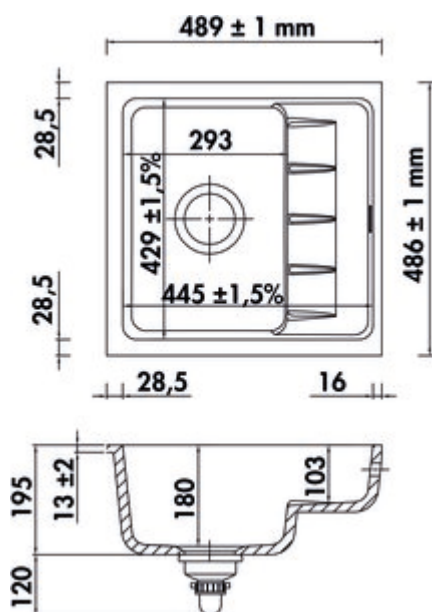

1091025 | blanc mat

- ✓ Bac à encastrer par le bas
- ✓ céramique
- ✓ Garniture excentrique, chromée

Évier à encastrer par le bas. Céramique, bac individuel avec un deuxième niveau, réversible, soupape à tamis 3½" avec robinetterie premium à excentrique rotatif chromée, sans forage de trou.

— adapté pour plans de travail d'une épaisseur à partir de 30 mm

— dimensions de découpe env. 433 x 417 mm, R 19 mm

— pas de plage de robinetterie: forages pour la robinetterie et l'excentrique prévu ans le plan de travail

— matériaux de fixation compris

Design by Hans Winkler Design, Grafenau.

[plus d'infos...](#)

Fiche technique

| | | | |
|----------------|--|----------------------|---|
| Type d'article | Evier | Ventilart | soupape à tamis 3½" |
| Garantie | Garantie Naber de 2 ans (hors pièces d'usure), les conditions générales de garantie de la société Naber GmbH s'appliquent. | Remarque | pas de plage de robinetterie: forages pour la robinetterie et l'excentrique prévu ans le plan de travail nous conseillons d'utiliser une robinetterie avec un écoulement extractible ou une douchette Évier avec un bord extérieur fraisé pour un montage par le bas. Épaisseur du plan de travail min. 30 mm. Si l'évier à encastrer par le bas est collé, il est possible d'utiliser des plans de travail plus fins. en raison de la tolérance, nous vous recommandons d'effectuer la découpe en fonction du bac fourni |
| Largeur | 489 mm | Excentrique | Garniture excentrique, chromée |
| Matériau | céramique | Largeur de l'armoire | 600 mm |
| Designer | Design by Hans Winkler Design, Grafenau. | Dimension de découpe | env. 433 x 417 mm, R 19 mm |

Recommandations

| | |
|---------|--|
| 5011252 | Arco 2, Robinetterie d'évier, chrome, haute pression |
|---------|--|

Croquis coté (PDF)

Dimensions de montage (PDF)