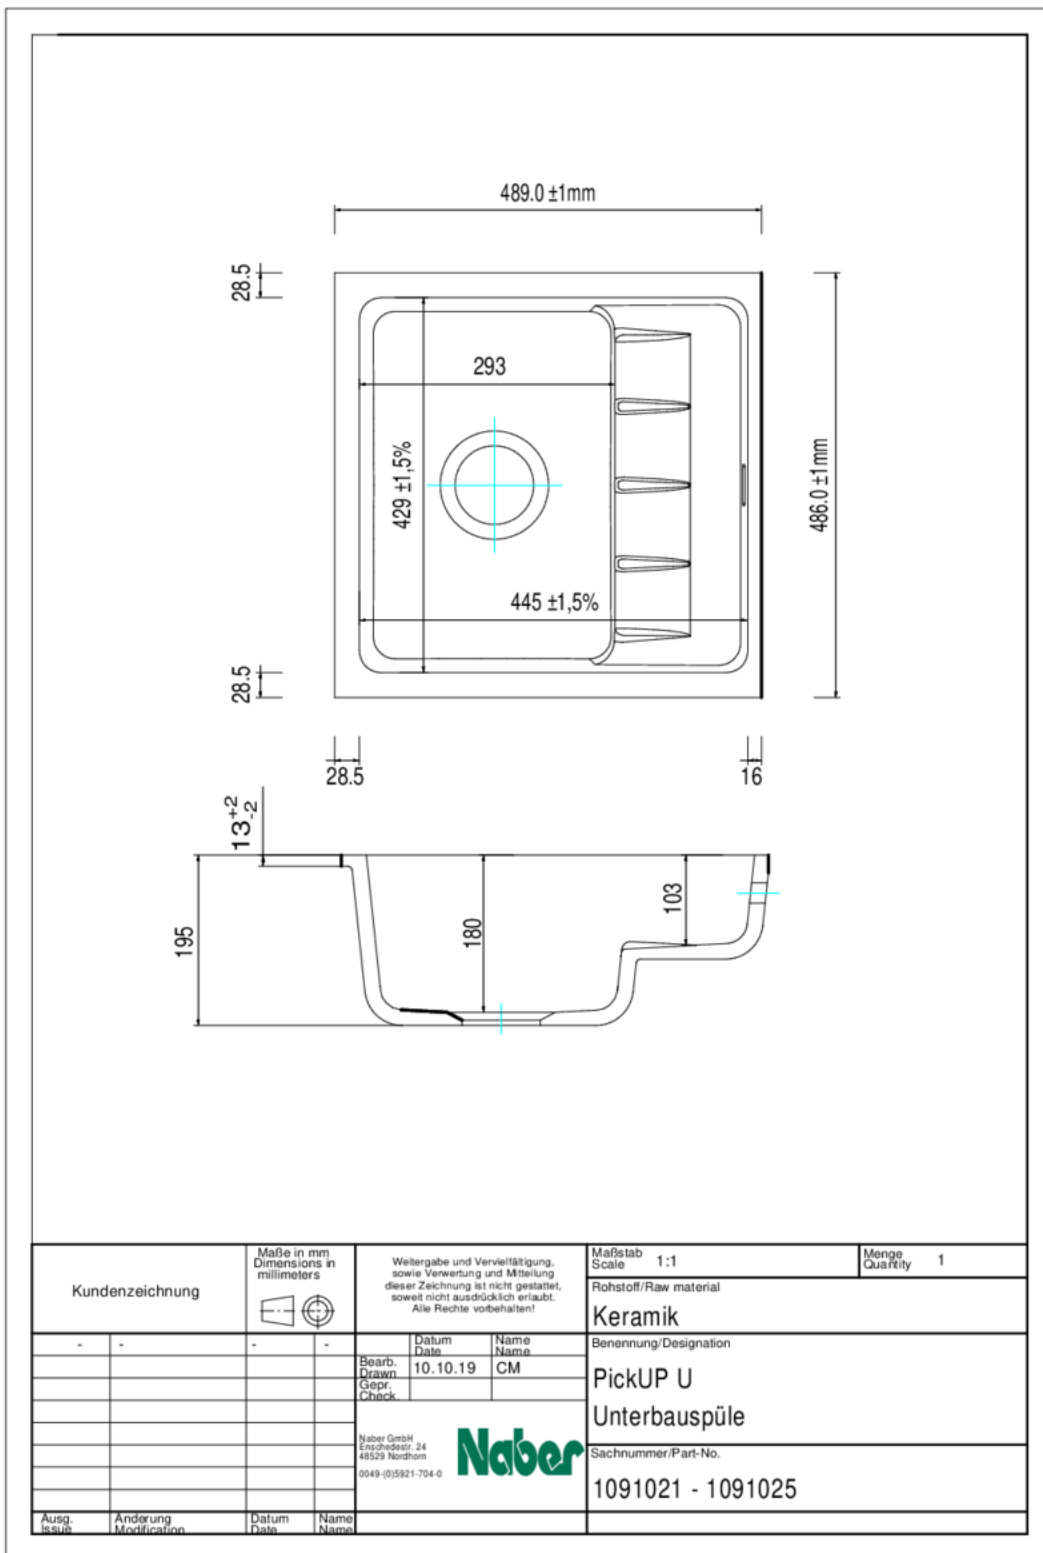

1091025 | blanc mat

- ✓ Bac à encastrer par le bas
- ✓ céramique
- ✓ Garniture excentrique, chromée

Évier à encastrer par le bas. Céramique, bac individuel avec un deuxième niveau, réversible, soupape à tamis 3½" avec robinetterie premium à excentrique rotatif chromée, sans forage de trou.

— adapté pour plans de travail d'une épaisseur à partir de 30 mm

— dimensions de découpe env. 433 x 417 mm, R 19 mm

— pas de plage de robinetterie: forages pour la robinetterie et l'excentrique prévu ans le plan de travail

— matériaux de fixation compris

Design by Hans Winkler Design, Grafenau.

[plus d'infos...](#)

Fiche technique

| | | | |
|----------------|--|----------------------|---|
| Type d'article | Evier | Ventilart | soupape à tamis 3½" |
| Garantie | Garantie Naber de 2 ans (hors pièces d'usure), les conditions générales de garantie de la société Naber GmbH s'appliquent. | Remarque | pas de plage de robinetterie: forages pour la robinetterie et l'excentrique prévu ans le plan de travail nous conseillons d'utiliser une robinetterie avec un écoulement extractible ou une douchette Évier avec un bord extérieur fraisé pour un montage par le bas. Épaisseur du plan de travail min. 30 mm. Si l'évier à encastrer par le bas est collé, il est possible d'utiliser des plans de travail plus fins. en raison de la tolérance, nous vous recommandons d'effectuer la découpe en fonction du bac fourni |
| Largeur | 489 mm | Excentrique | Garniture excentrique, chromée |
| Matériau | céramique | Largeur de l'armoire | 600 mm |
| Designer | Design by Hans Winkler Design, Grafenau. | Dimension de découpe | env. 433 x 417 mm, R 19 mm |

Recommandations

| | |
|---------|--|
| 5011252 | Arco 2, Robinetterie d'évier, chrome, haute pression |
|---------|--|

Croquis coté (PDF)

Dimensions de montage (PDF)