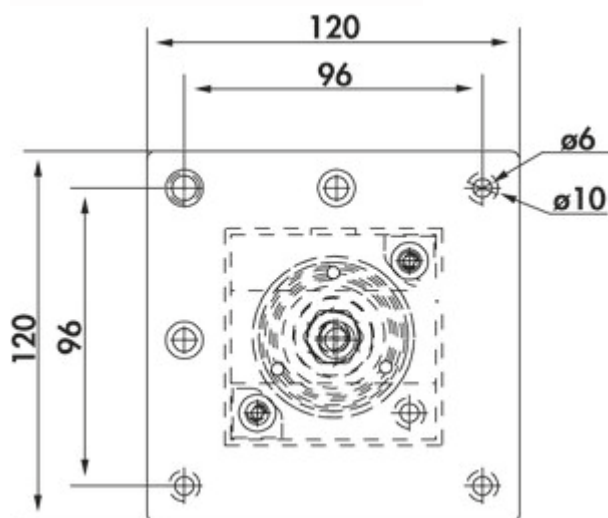

Connero 1

Productnummer: 3011107

Configuratie: zwart mat, H 1100 mm

Configuratie-opties

3011105 | zwart mat, H 720 mm

3011106 | zwart mat, H 870 mm

3011107 | zwart mat, H 1100 mm

✓ Steunvoet

✓ vierkant

✓ recht

Steunvoet. Vierkant, niet inkortbaar.

— hoogte vermeerderd met 5 mm hoogteregeling

— buis 70 x 70 mm

— kan vlak aan een hoek/centraal gemonteerd worden

— draagvermogen ca. 120 kg

[meer info...](#)

Technische gegevens

| | | | |
|---------------------|--|--|------------|
| Type artikel | Steunvoet | Draagkracht | 120 kg |
| Hoogte | 1.100 mm | Lengte van de toevoerleiding (primair) | 1.900 mm |
| Breed | 70 mm | Hoogteverstelling | 5 mm |
| Oppervlak/coating | mat | Versie ondersteuningselement | recht |
| Monteren/bevestigen | gelijk met de hoek mogelijk in het midden | Met montageplaat | Ja |
| Eigenschappen | niet inkortbaar | Buisafmeting | 70 x 70 mm |
| Vorm | vierkant | Montagehoogte op console | 2 mm |

Maatschets (PDF)

| | | | | | |
|------------------|--|--|--------------|-----------------------|------------------------------|
| Kundenzzeichnung | MaÙe in mm Dimensions in millimeters | Weitergabe und Vervielfältigung, sowie Verwertung und Mitteilung dieser Zeichnung ist nicht gestattet, soweit nicht ausdrücklich erlaubt. Alle Rechte vorbehalten! | | Maßstab Scale 1:4 | Menge Quantity 1 |
| | | | | Rohstoff/Raw material | . |
| - | - | Datum Date | Name Name | Benennung/Designation | |
| | | Bearb. Drauen | 19.12.25 | CM | StützfüÙe Connero 1 H1100 |
| | | Gepr. Check | | | |
| | | Naber GmbH Enschedeestr. 24 48529 Nordhorn +49 5921-704-0 | | Sachnummer/Part-No. | |
| | | | | . | |
| Ausg. Issue | Anderung Modification | Datum Date | Name Name | | |