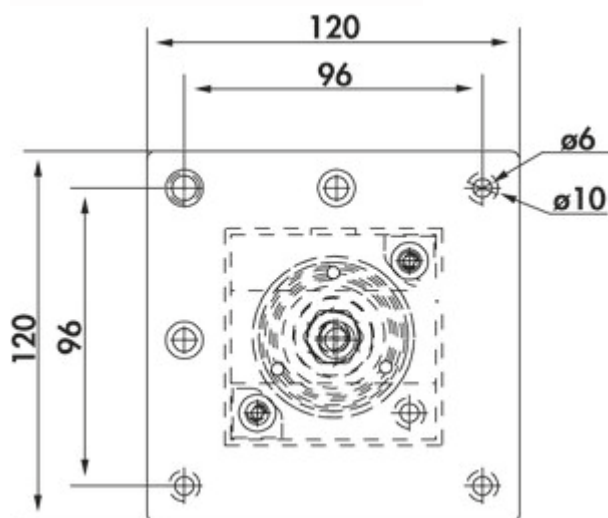

Connero 1

Productnummer: 3011107

Configuratie: zwart mat, H 1100 mm

Configuratie-opties

3011105 | zwart mat, H 720 mm

3011106 | zwart mat, H 870 mm

3011107 | zwart mat, H 1100 mm

✓ Steunvoet

✓ vierkant

✓ recht

Steunvoet. Vierkant, niet inkortbaar.

— hoogte vermeerderd met 5 mm hoogteregeling

— buis 70 x 70 mm

— kan vlak aan een hoek/centraal gemonteerd worden

— draagvermogen ca. 120 kg

[meer info...](#)

Technische gegevens

Type artikel	Steunvoet	Draagkracht	120 kg
Garantie	2 jaar Naber-garantie (behalve op slijtageonderdelen), de algemene garantievoorzwaarden van Naber GmbH zijn van toepassing.	Lengte van de toevoerleiding (primair)	1.900 mm
Breed	70 mm	Hoogteverstelling	5 mm
Oppervlak/coating	mat	Versie ondersteuningselement	recht
Monteren/bevestigen	gelijk met de hoek mogelijk in het midden	Met montageplaat	Ja
Eigenschappen	niet inkortbaar	Buisafmeting	70 x 70 mm
Vorm	vierkant	Montagehoogte op console	2 mm

Maatschets (PDF)

Kundenzzeichnung	MaÙe in mm Dimensions in millimeters	Weitergabe und Vervielfältigung, sowie Verwertung und Mitteilung dieser Zeichnung ist nicht gestattet, soweit nicht ausdrücklich erlaubt. Alle Rechte vorbehalten!	Maßstab Scale	Menge Quantity
			1:4	1
-	-	Datum Date	Rohstoff/Raw material	
		19.12.25	.	
		Name Name	Benennung/Designation	
		CM	StützfüÙe	
		Naber GmbH Enschedestr. 24 48529 Nordhorn +49 5921-704-0	Connero 1 H1100	
			Sachnummer/Part-No.	
			.	
Ausg. Issue	Anderung Modification	Datum Date	Name Name	