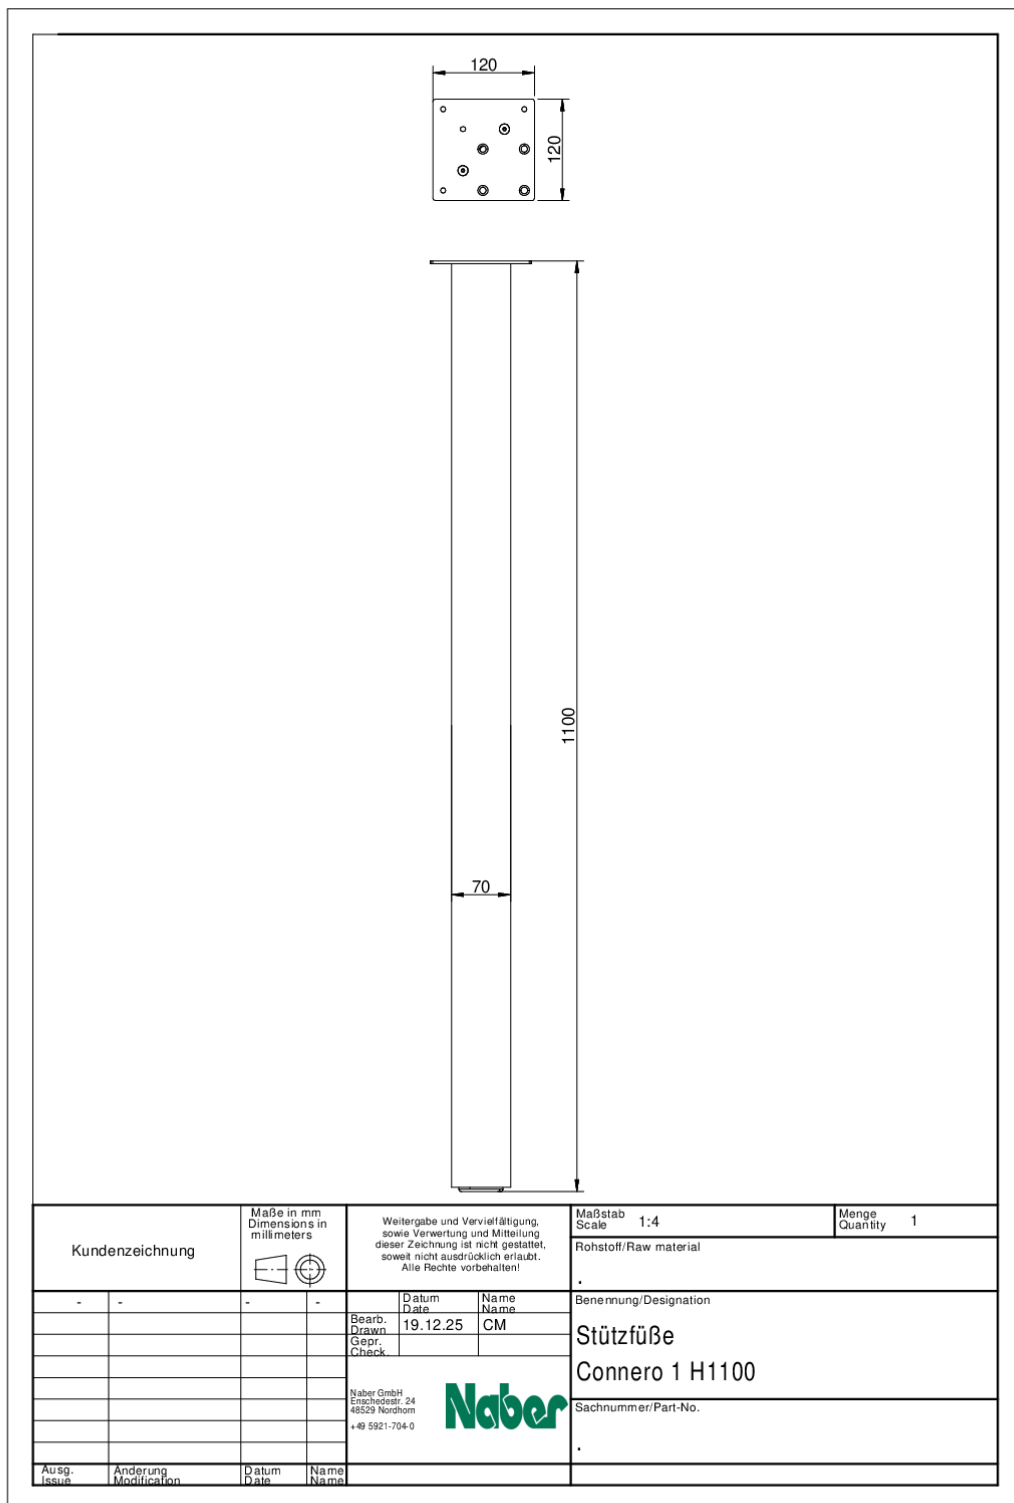

Connero 1

Productnummer: 3011107

Configuratie: zwart mat, H 1100 mm

Configuratie-opties

3011105 | zwart mat, H 720 mm

3011106 | zwart mat, H 870 mm

3011107 | zwart mat, H 1100 mm

✓ Steunvoet

✓ vierkant

✓ recht

Steunvoet. Vierkant, niet inkortbaar.

— hoogte vermeerderd met 5 mm hoogteregeling

— buis 70 x 70 mm

— kan vlak aan een hoek/centraal gemonteerd worden

— draagvermogen ca. 120 kg

[meer info...](#)

Technische gegevens

Type artikel	Steunvoet	Draagkracht	120 kg
Garantie	2 jaar Naber-garantie (behalve op slijtageonderdelen), de algemene garantievoorzwaarden van Naber GmbH zijn van toepassing.	Lengte van de toevoerleiding (primair)	1.900 mm
Breed	70 mm	Hoogteverstelling	5 mm
Oppervlak/coating	mat	Versie ondersteuningselement	recht
Monteren/bevestigen	gelijk met de hoek mogelijk in het midden	Met montageplaat	Ja
Eigenschappen	niet inkortbaar	Buisafmeting	70 x 70 mm
Vorm	vierkant	Montagehoogte op console	2 mm

Maatschets (PDF)

Kundenzzeichnung	MaÙe in mm Dimensions in millimeters	Weitergabe und Vervielfältigung, sowie Verwertung und Mitteilung dieser Zeichnung ist nicht gestattet, soweit nicht ausdrücklich erlaubt. Alle Rechte vorbehalten!	Maßstab Scale	Menge Quantity
			1:4	1
-	-	Datum Date	Rohstoff/Raw material	
		19.12.25	.	
		Name Name	Benennung/Designation	
		CM	StützfüÙe	
		Naber GmbH Enschedestr. 24 48529 Nordhorn +49 5921-704-0	Connero 1 H1100	
			Sachnummer/Part-No.	
			.	
Ausg. Issue	Anderung Modification	Datum Date	Name Name	