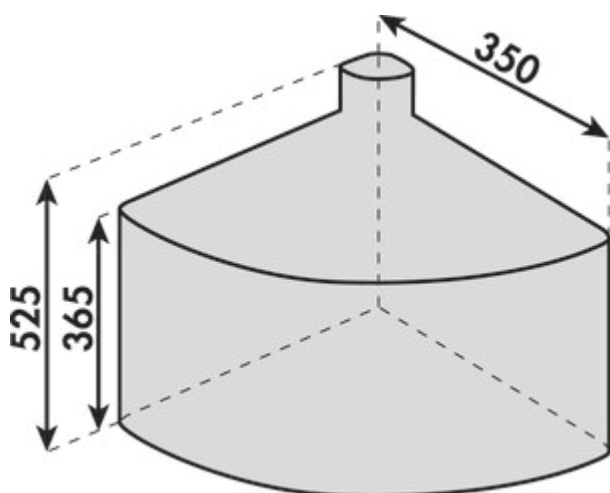

Cabbi® junior 2 plus

Numéro de produit: 8013202

Configuration: anthracite

Options de configuration

8013202 | anthracite

- ✓ Pour Technique pivotante
- ✓ technique pivotante
- ✓ 18 l

Complet avec couvercle bio et 4 filtres à charbon actif (env. les besoins annuels).

— capacité 18 (2 x 9) litres

— technique: technique pivotante

— montage: fond de l'armoire/paroi de l'armoire

[plus d'infos...](#)

Fiche technique

Type d'article	Système de collecte des déchets	Volume/contenu du récipient 1	9 l
Montage/fixation	sur le fond du meuble sur la paroi du meuble	Volume/contenu du récipient 2	9 l
Nombre de récipients	2	Forme	angulaire
Technique d'ouverture	technique pivotante	Couvercle bio tailles de seau	9 l
Type de construction Collecteur de déchets	Pour Technique pivotante	Couvercle bio	Oui
Largeur de l'armoire	400 mm	Autres pièces	4 filtres à charbon actif
Volume total	18 l		

Dimensions de montage (PDF)

Technical drawing showing the Naber Cabbi Junior 2 Plus sink with dimensions: 349.8 mm, 347.3 mm, and 512.5 mm. The drawing includes a perspective view with numbered callouts (1-14) and two side views with dimensions. Below the drawing is a table listing the parts and their specifications.