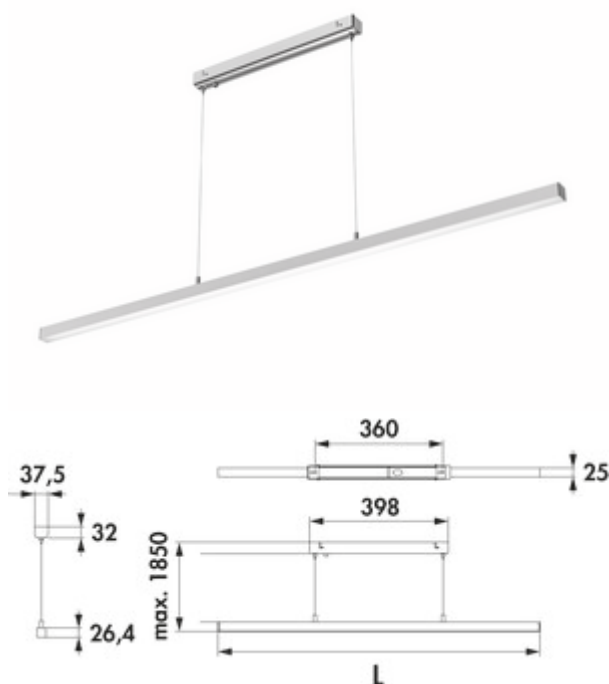

Asta LED

Productnummer: 7065051

Configuratie: L 1200 mm, 18,6 W, roestvrij staalkleurig

Configuratie-opties

- 7065050 | L 900 mm, 13,9 W, roestvrij staalkleurig
- 7065051 | L 1200 mm, 18,6 W, roestvrij staalkleurig
- 7065052 | L 1500 mm, 23,2 W, roestvrij staalkleurig
- 7065061 | L 900 mm, 13,9 W, zwart mat
- 7065062 | L 1200 mm, 18,6 W, zwart mat
- 7065063 | L 1500 mm, 23,2 W, zwart mat

- ✓ Pendellamp
- ✓ 4000 K neutraal wit
- ✓ 18,6 watt

Pendellamp. Aluminium kast. Kunststof afdekking wit incl. converter.

— 230 V

— max. 84 lumen/watt bij 4000 K neutraal wit

— ophanging max. 1850 mm

— niet met door de klant ter beschikking te stellen dimmer dimbaar

— zonder afstandsbediening. Aan/Uit-functie via lichtschakelaar ter plaatse

Dit product bevat een lichtbron van energie-efficiëntieklasse G.

[meer info...](#)

Technische gegevens

Type artikel	Lamp	Transformator/omvormer vereist	Ja, inbegrepen
Breed	1.200 mm	Materiaal behuizing	aluminium
Monteren/bevestigen	Plafondmontage	Kleur behuizing	roestvrij staalkleurig
Energie-efficiëntieklasse	G	Materiaal cover	kunststof
Netspanning	230 V	Kleur omslag	wit
Schakelaar	Nee	Ophanging	1850 mm
Vorm	hoekig	Lichtbron inbegrepen	Ja
Type lichtbron	LED	Dimbaar door dimmer geleverd door klant	Nee
Kleurtemperatuur	4000 K neutraal wit	Type armatuur	Pendellamp
Vervangbare verlichting	Nee	Verlichtingsvermogen	18,6 watt
Lichtopbrengst	max. 84 lumen/watt bij 4000 K neutraal wit		