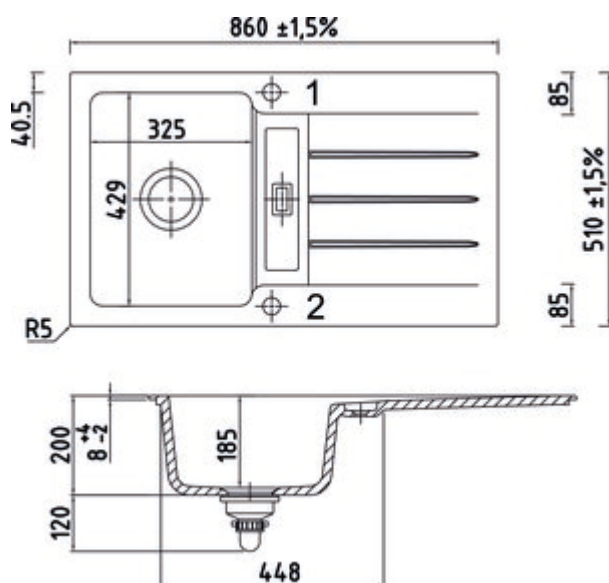

LineUP 1E

Numéro de produit: 1091052

Configuration: ardoise

Options de configuration

1091051 | blanc brillant

1091052 | ardoise

1091053 | nero

1091054 | lave

1091055 | blanc mat

- ✓ Evier encastrable
- ✓ céramique
- ✓ Garniture excentrique, chromée

Évier encastrable. Céramique, bac individuel avec surface d'égouttement, réversible, soupape à tamis 3½" avec robinetterie premium à excentrique rotatif chromée, forage du trou 1 + 2 déjà foré.

— adapté pour plans de travail d'une épaisseur à partir de 30 mm

— dimensions de découpe env. 830 x 480 mm, R 5 mm

Design by Hans Winkler Design, Grafenau.

[plus d'infos...](#)

Fiche technique

Type d'article	Evier	Ventilart	soupape à tamis 3½"
Garantie	Garantie Naber de 2 ans (hors pièces d'usure), les conditions générales de garantie de la société Naber GmbH s'appliquent.	Débordement	Trop-plein dans l'égouttoir
Largeur	860 mm	Excentrique	Garniture excentrique, chromée
Matériau	céramique	Largeur de l'armoire	500 mm
Designer	Design by Hans Winkler Design, Grafenau.	Dimension de découpe	env. 830 x 480 mm, R 5 mm

Accessoires

1091038 Insert bac, Accessoire, acier inox

Recommandations

5011308 Mio 3, Robinetterie d'évier, chrome, haute pression

Croquis coté (PDF)

Dimensions de montage (PDF)