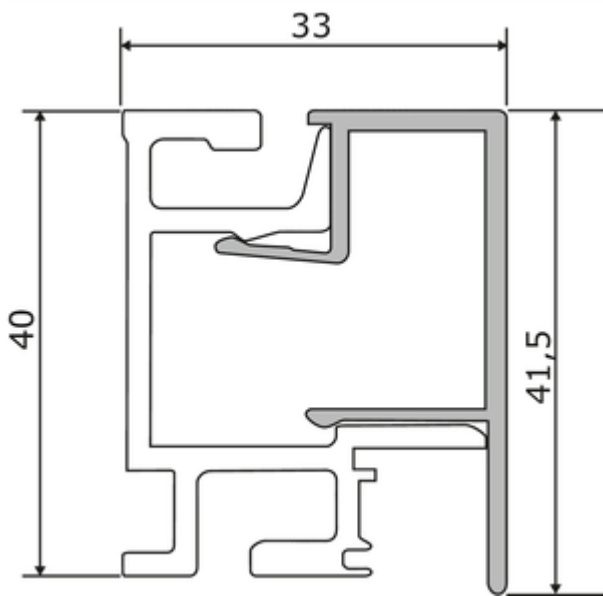

## Linero MosaiQ Profilleisten Set-1

Produktnummer: 8045204

Konfiguration: L 1500 mm, schwarz matt

### Konfigurationsoptionen

- 8045001 | L 600 mm, edelstahlfarbig
- 8045002 | L 900 mm, edelstahlfarbig
- 8045003 | L 1200 mm, edelstahlfarbig
- 8045004 | L 1500 mm, edelstahlfarbig
- 8045201 | L 600 mm, schwarz matt
- 8045202 | L 900 mm, schwarz matt
- 8045203 | L 1200 mm, schwarz matt
- 8045204 | L 1500 mm, schwarz matt

✓ Relingsystem

✓ Material: Aluminium

✓ gerade

Relingsystem. Aluminium.

Set bestehend aus:

- 1 Aluminium-Profilleiste (41,5 x 33 mm, H x T)
- 2 Endstücke, 1 Verbinder sowie Schrauben und Dübel

[weitere Infos...](#)

### Technische Daten

Artikeltyp	Relingsystem	Montage/Befestigung	Schraubbefestigung
Höhe	41,5 mm	Form	gerade
Breite	1.500 mm	Bestehend aus	1 Aluminium-Profilleiste (41,5 x 33 mm, H x T) 2 Endstücke 1 Verbinder sowie Schrauben und Dübel
Material	Aluminium		