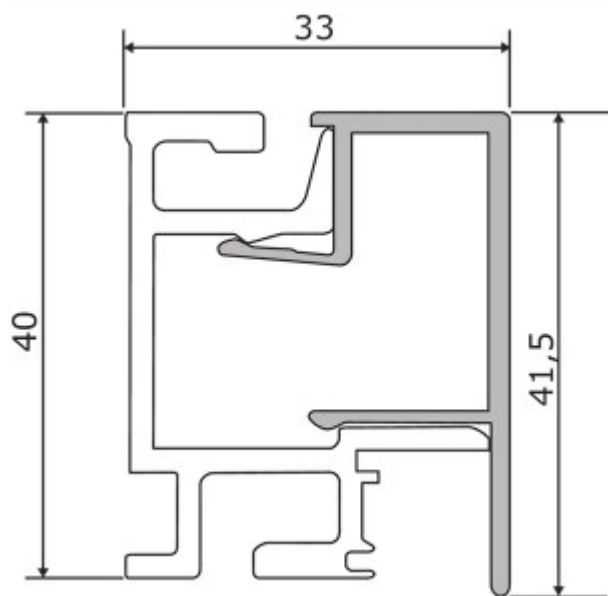

## Linero MosaiQ Profilleisten Set-1

Produktnummer: 8045204

Konfiguration: L 1500 mm, schwarz matt

### Konfigurationsoptionen

- 8045001 | L 600 mm, edelstahlfarbig
- 8045002 | L 900 mm, edelstahlfarbig
- 8045003 | L 1200 mm, edelstahlfarbig
- 8045004 | L 1500 mm, edelstahlfarbig
- 8045201 | L 600 mm, schwarz matt
- 8045202 | L 900 mm, schwarz matt
- 8045203 | L 1200 mm, schwarz matt
- 8045204 | L 1500 mm, schwarz matt

✓ Relingsystem

✓ Material: Aluminium

✓ gerade

Relingsystem. Aluminium.

Set bestehend aus:

- 1 Aluminium-Profilleiste (41,5 x 33 mm, H x T)
- 2 Endstücke, 1 Verbinder sowie Schrauben und Dübel

[weitere Infos...](#)

### Technische Daten

Artikeltyp	Relingsystem	Montage/Befestigung	Schraubbefestigung
Breite	1.500 mm	Form	gerade
Material	Aluminium	Bestehend aus	1 Aluminium-Profilleiste (41,5 x 33 mm, H x T) 2 Endstücke 1 Verbinder sowie Schrauben und Dübel