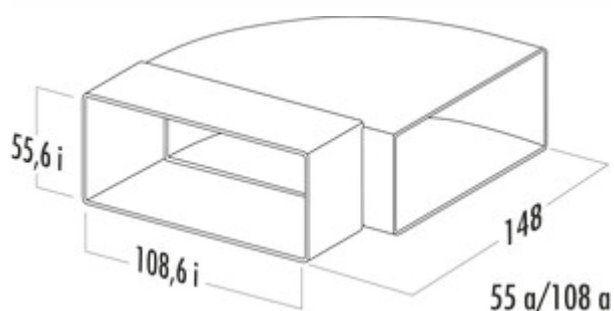

N-RBH 100 Rohrbogen horizontal 90°

Produktnummer: 4011011

Konfiguration: weiß

Konfigurationsoptionen

4011011 | weiß

- ✓ Verbindungselement
 - ✓ Stecksystem zum nachträglichen Verkleben
- Mit einseitig angeformter Muffe.

[weitere Infos...](#)

Technische Daten

Artikeltyp	Verbindungselement	Anschlussdurchmesser	100 mm
Breite	148 mm	Systemmaß	100
Montage/Befestigung	Stecksystem zum nachträglichen Verkleben	Anschlussform	eckig
Form	eckig		