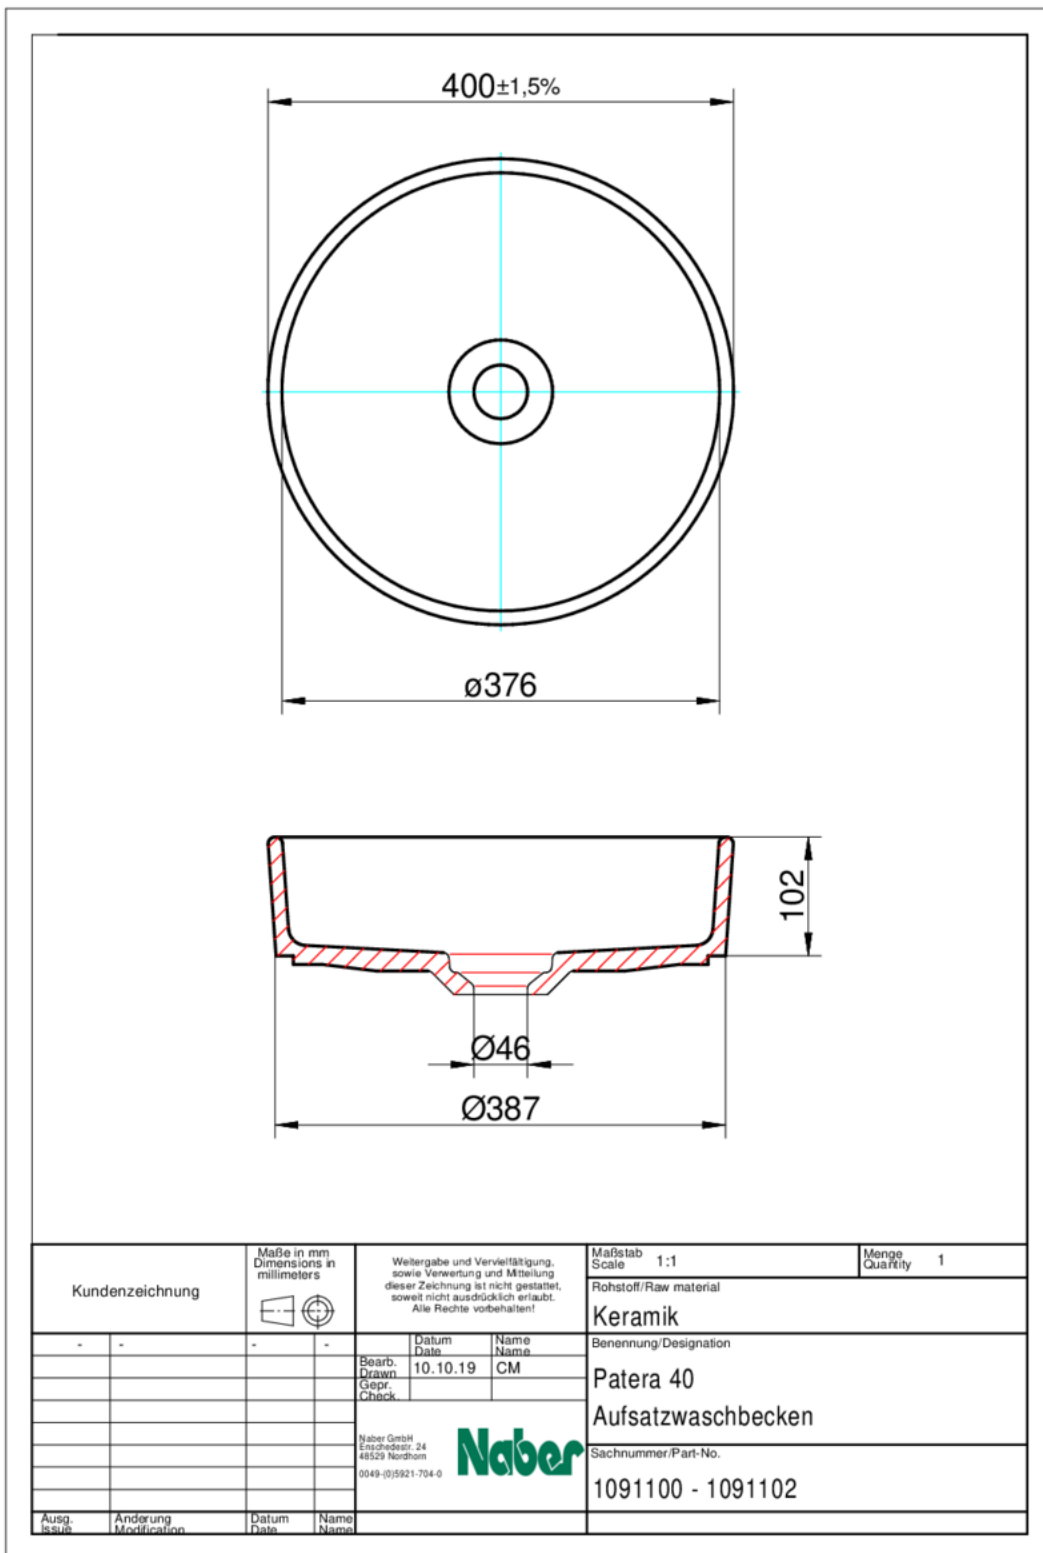

Maatschets (PDF)