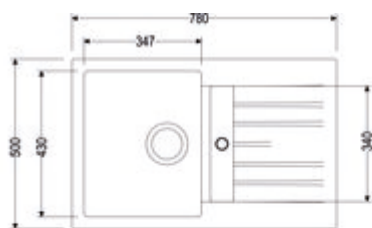

Corto 780

Numéro de produit: 1106043

Configuration: granite metallico

Options de configuration

- 1106041 | granite nero
- 1106042 | granite expresso
- 1106043 | granite metallico
- 1106045 | granite magnolia
- 1106046 | granite concrete
- 1106047 | granite lava
- 1106048 | granite nero assoluto

- ✓ Evier encastrable
- ✓ Composite
- ✓ Garniture excentrique, chromée

Évier encastrable. Composite, avec petite surface d'égouttement, réversible. Soupape à tamis 3½" avec robinetterie à excentrique rotatif, chromé.

- préformé des deux côtés
- adapté pour plans de travail d'une épaisseur de 22 mm à 44 mm
- dimensions de découpe env. 760 x 480 mm
- également utilisables en combinaison avec des robinetteries pour eau chaude (+/- 100 °C)

[plus d'infos...](#)

Fiche technique

Type d'article	Evier	Excentrique	Garniture excentrique, chromée
Largeur	780 mm	Convient pour	également utilisables en combinaison avec des robinetteries pour eau chaude (+/-100 °C)
Matériau	Composite	Largeur de l'armoire	500 mm
Ventilart	soupape à tamis 3½"	Dimension de découpe	env. 760 x 480 mm
Débordement	Trop-plein dans l'égouttoir		