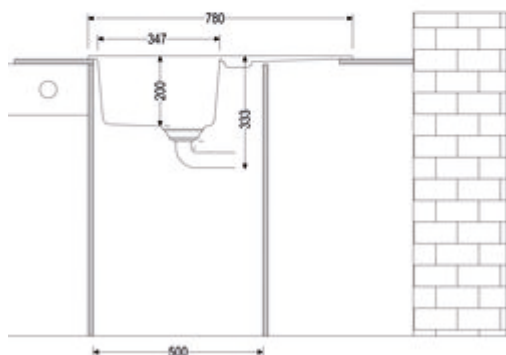

Corto 780

Numéro de produit: 1106043

Configuration: granite metallico

Options de configuration

- 1106041 | granite nero
- 1106042 | granite expresso
- 1106043 | granite metallico
- 1106045 | granite magnolia
- 1106046 | granite concrete
- 1106047 | granite lava
- 1106048 | granite nero assoluto

- ✓ Evier encastrable
- ✓ Composite
- ✓ Garniture excentrique, chromée

Évier encastrable. Composite, avec petite surface d'égouttement, réversible. Soupape à tamis 3½" avec robinetterie à excentrique rotatif, chromé.

- préformé des deux côtés
- adapté pour plans de travail d'une épaisseur de 22 mm à 44 mm
- dimensions de découpe env. 760 x 480 mm
- également utilisables en combinaison avec des robinetteries pour eau chaude (+/- 100 °C)

[plus d'infos...](#)

Fiche technique

Type d'article	Evier	Excentrique	Garniture excentrique, chromée
Largeur	780 mm	Convient pour	également utilisables en combinaison avec des robinetteries pour eau chaude (+/-100 °C)
Matériau	Composite	Largeur de l'armoire	500 mm
Ventilart	soupape à tamis 3½"	Dimension de découpe	env. 760 x 480 mm
Débordement	Trop-plein dans l'égouttoir		