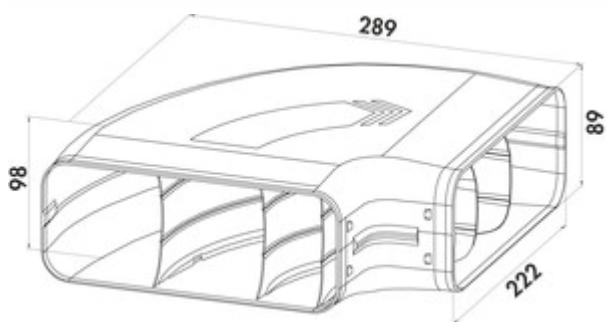

PRIME flow P-RBH 150 coude de tuyau horizontal 90°

Numéro de produit: 4051006

Configuration: gris clair

Options de configuration

4051006 | gris clair

- ✓ Élément de raccordement
- ✓ Système N-click avec éléments d'encliquetage intégrés
 - système N-Klick pour une connexion sûre avec le connecteur universel
 - avec des corps de guidage de l'air optimaux
 - technique de flux améliorée

[plus d'infos...](#)

Fiche technique

| | | | |
|------------------|---|------------------------|---------------------|
| Type d'article | Élément de raccordement | Dimension du système | 150 |
| Marque | PRIME flow | Forme de raccordement | angulaire |
| Largeur | 289 mm | Système de ventilation | COMPAIR PRIME flow® |
| Montage/fixation | Système N-click avec éléments d'encliquetage intégrés | | |