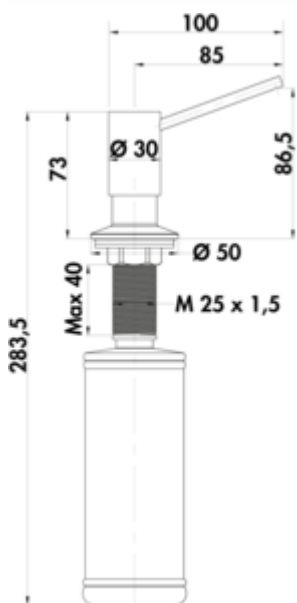

SERVIZIO Spülmittelspender Namor[®]

Produktnummer: 5025023
 Konfiguration: schwarz matt

Konfigurationsoptionen

5025022 | edelstahlfinish
 5025023 | schwarz matt
 5025024 | gunmetal

✓ Spülmittelspender

Spülmittelspender mit Messingpumpkopf. Inhalt 331 ml. Hochwertige, korrosionsbeständige Metallkonstruktion für einen werkzeuglosen Einbau in Arbeitsplatten. Einfache Reinigung und unkompliziertes Befüllen von oben ohne Ausbau des Dispensers.
 — Bohr-Ø 25–40 mm

[weitere Infos...](#)

Technische Daten

Artikeltyp	Spülmittelspender	Material	Messing
Marke	SERVIZIO	Oberfläche/Beschichtung	pulverbeschichtet
Höhe	86,5 mm	Montage/Befestigung	werkzeugloser Einbau in Arbeitsplatten
Breite	50 mm	Arbeitsplattenstärke	40 mm
Aufbauhöhe gesamt	283,5 mm	Volumen/Inhalt	0,331 l
Ausladung	85 mm	Eigenschaften	korrosionsbeständig
Auslaufhöhe	86,5 mm	Befüllung von oben	Ja
Bohrdurchmesser	25-40 mm		