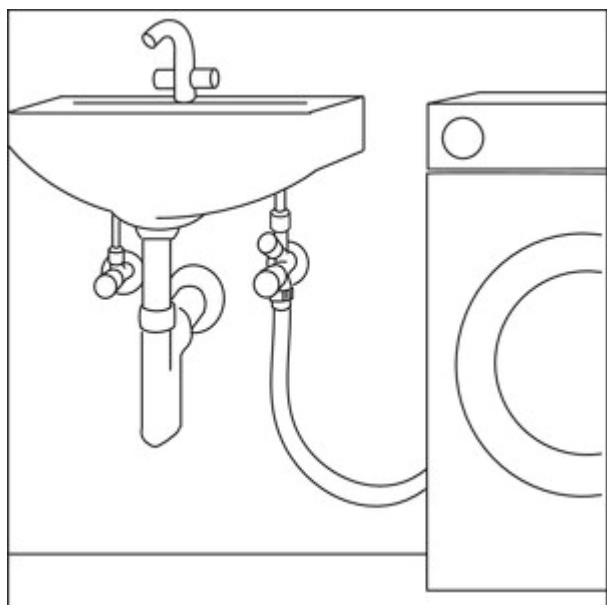

GA Hoekventiel 2

Productnummer: 5031030

Configuratie: 1/2", chroom

Configuratie-opties

5031006 | 3/8", chroom

5031030 | 1/2", chroom

✓ Hoekventiel

Verchroomde armatuur voor de aansluiting van wasmachines, met zelfdichtende schroefdraad, met terugstroomblokkering, schroefverbinding met lengtecompensatie, kroongreep en schuifrozet.

[meer info...](#)

Technische gegevens

Type artikel	Hoekventiel	Met lengtecompensatie	Ja
Terugstroombeveiliging	Ja	Type handvat	kroongreep
Beoogd gebruik	Voor de afvalwaterslang van wasmachines of vaatwasmachines	Met muurrozet	Ja
Met zelfdichtende installatieschroefdraad	Ja	Draad	1/2"