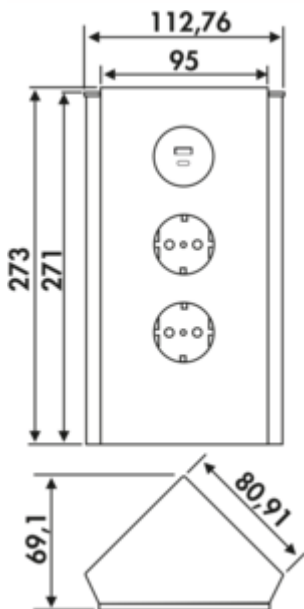

Mira Eck Glas USB A/C

Produktnummer: 7053124

Konfiguration: Edelstahl/Glas schwarz

Konfigurationsoptionen

7053123 | Edelstahl/Glas weiß

7053124 | Edelstahl/Glas schwarz

- ✓ Ecksteckdosenelement
- ✓ 2 x Schuko Steckdose
- ✓ eckig

Eck-Steckdosenelement, 2-fach und Doppel USB Charger (Ladestation). Frontseite in bedrucktem und kratzfestem Glas, für 90° Ecke.

- Edelstahlgehäuse
- 230 V/16 A
- 2 x USB Charger Typ A+C, 5 VDC, 20 Watt
- 273,5 x 80,91 x 80,91 mm (H x B x T)
- 2000 mm Netzanschlussleitung, Schuko stecker lose beigelegt
- Kabelausslass hinten

[weitere Infos...](#)

Technische Daten

Artikeltyp	Steckdosenelement	Länge der Zuleitung (primär)	2.000 mm
Höhe	273,5 mm	Material Blende	Glas
Breite	80,91 mm	Farbe Blende	schwarz
Montage/Befestigung	Eckmontage	Farbe Steckdose	schwarz
Netzspannung	230 V/16 A	Kabelausslass	Kabelausslass hinten
Zertifizierung	CE	Ausführung Steckdosen	2 x Schuko Steckdose
Eigenschaften	rostfrei	Anzahl USB-Ports	2
Form	eckig	USB-Typ	USB-A
Einbautiefe	80,91 mm	Art des Steckdosenelements	Ecksteckdosenelement
Material Gehäuse	Edelstahl	Anzahl Steckdosen (gesamt)	2
Farbe Gehäuse	Edelstahl	Ausführung USB	2 x USB Charger Typ A+C, 5 VDC, 20 Watt
Netzstecker lose beigelegt	Ja		