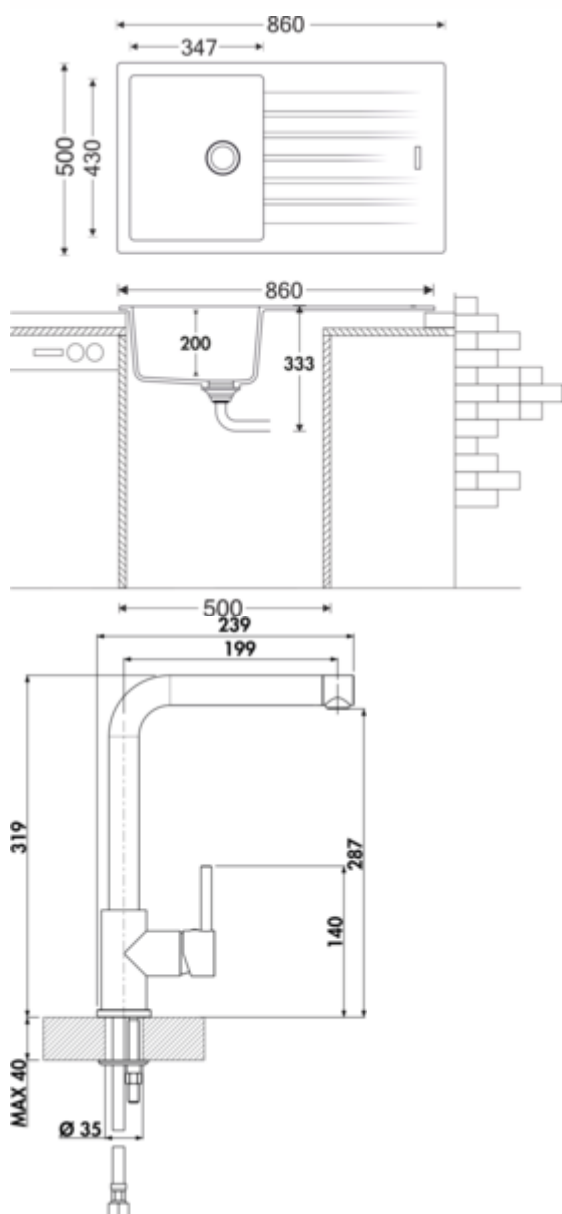

Angola 100 – lot incl. Gramix 1 Robinetterie haute pression

Numéro de produit: 1106102
Configuration: granite expresso

Options de configuration

1106101 | granite nero
1106102 | granite expresso
1106103 | granite metallico
1106105 | granite magnolia
1106106 | granite concrete
1106107 | granite lava

- ✓ Evier encastrable
- ✓ Composite
- ✓ Garniture excentrique

Évier encastrable. Composite, avec surface d'égouttement, réversible. Soupape à tamis 3½" avec robinetterie à excentrique rotatif, chromé.

- préforé des deux côtés
- adapté pour plans de travail d'une épaisseur de 22 mm à 44 mm
- dimensions de découpe env. 840 x 480 mm
- testés selon le standard UE BS EN 13310:2015
- également utilisables en combinaison avec des robinetteries pour eau chaude (+/-100 °C)

Mitigeur à bec unique.

- plage de pivotement 360°
- forage Ø 35 mm

[plus d'infos...](#)

Fiche technique

Type d'article	Evier	Débordement	Trop-plein dans le bassin principal
Largeur	860 mm	Excentrique	Garniture excentrique
Matériau	Composite	Largeur de l'armoire	500 mm
Ventilart	soupape á tamis 3½"	Dimension de découpe	env. 840 x 480 mm

Croquis coté (PDF)

Dimensions de montage (PDF)