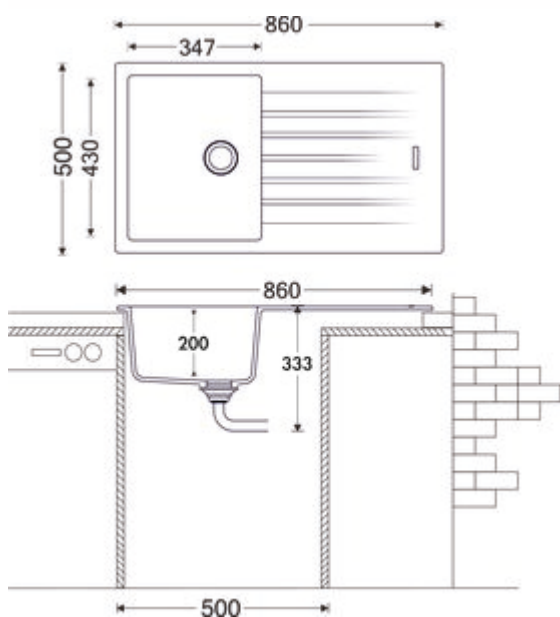

Angola 100 – lot incl. Gramix 1 Robinetterie haute pression

Numéro de produit: 1106102
Configuration: granite espresso

Options de configuration

1106101 | granite nero
1106102 | granite espresso
1106103 | granite metallico
1106105 | granite magnolia
1106106 | granite concrete
1106107 | granite lava

- ✓ Evier encastrable
- ✓ Composite
- ✓ Garniture excentrique

Évier encastrable. Composite, avec surface d'égouttement, réversible. Soupape à tamis 3½" avec robinetterie à excentrique rotatif, chromé.

- préforé des deux côtés
- adapté pour plans de travail d'une épaisseur de 22 mm à 44 mm
- dimensions de découpe env. 840 x 480 mm
- testés selon le standard UE BS EN 13310:2015
- également utilisables en combinaison avec des robinetteries pour eau chaude (+/-100 °C)

Mitigeur à bec unique.

- plage de pivotement 360°
- forage Ø 35 mm

[plus d'infos...](#)

Fiche technique

| | | | |
|----------------|---------------------|----------------------|-------------------------------------|
| Type d'article | Evier | Débordement | Trop-plein dans le bassin principal |
| Largeur | 860 mm | Excentrique | Garniture excentrique |
| Matériau | Composite | Largeur de l'armoire | 500 mm |
| Ventilart | soupape à tamis 3½" | Dimension de découpe | env. 840 x 480 mm |

Accessoires

| | |
|---------|-----------------------------------------------------------------|
| 1106050 | Planche à découper en verre, 530 x 300 mm |
| 1106051 | Bac d'égouttement en acier inoxydable, Accessoire, 466 x 252 mm |
| 1100003 | Lot d'entretien Cin-Nagranit, Accessoire, lot de 3 pièces |