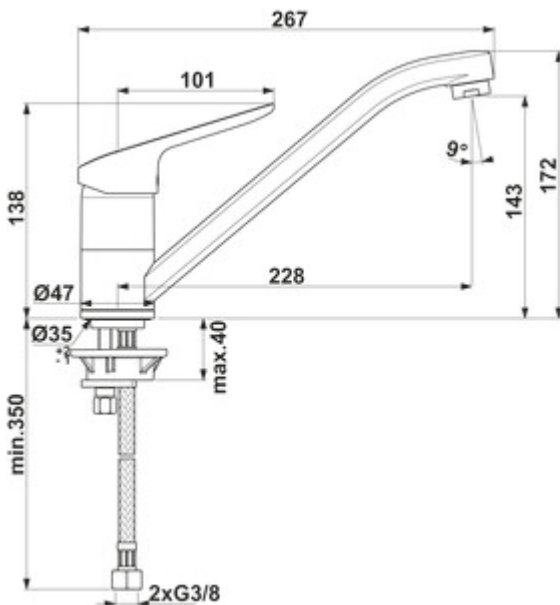

## Ideal Standard Ceraflex 1

Produktnummer: 5024160  
Konfiguration: chrom, Hochdruck

### Konfigurationsoptionen

5024160 | chrom, Hochdruck  
5024161 | chrom, Niederdruck

- ✓ Spültischarmatur
- ✓ Hochdruck
- ✓ mit schwenkbarem Auslauf

Einhebelmischer. Mit schwenkbarem Auslauf und Keramikkartusche.

- Schwenkbereich 360°
- Bohr-Ø 35 mm

German  
Engineering

[weitere Infos...](#)

### Technische Daten

Artikeltyp	Spültischarmatur	Kartusche mit keramischen Dichtscheiben	Ja
Marke	Ideal Standard	Schwenkbereich Auslauf	360°
Anzahl Griffe	1	Armaturenart	Einhebelmischer
Aufbauhöhe gesamt	172 mm	Betriebsdruck	Hochdruck
Ausladung	228 mm	Breite	47 mm
Auslauf	mit schwenkbarem Auslauf	Material	Messing
Auslaufhöhe	143 mm	Arbeitsplattenstärke	40 mm
Bedienungsart	Hebel	Hahnlochanzahl	1
Bohrdurchmesser	35 mm	Temperaturbegrenzer/Verbrühschutz	Ja
Griffposition	oben	Neigungswinkel Strahlregler	9°
Hebellänge	101 mm	Durchflussmenge bei 3 bar (kalt)	9 l/min