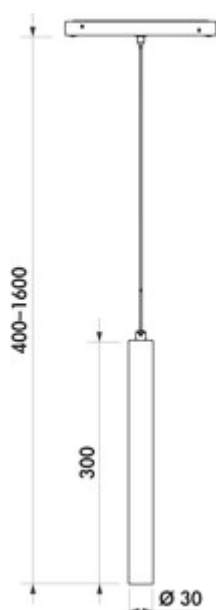

Easytrack pendel S

Productnummer: 7065074

Configuratie: zwart mat

Configuratie-opties

7065074 | zwart mat

- ✓ Pendellamp
- ✓ 2700 K warmwit tot 6000 K koudwit
- ✓ 5 watt

Pendellamp. Pendel S voor Easytrack stroomrail. Aluminium behuizing gepoedercoat.

- 5 watt, 48 VDC
- L 300 mm, Ø 30 mm
- traploze regeling van de lichtkleur van 2700 K warmwit tot 6000 K koudwit
- zeer hoge lichtkwaliteit door kleurweergave-index > 90
- max. 70 lumen/watt bij 6000 K koudwit
- pendellengte incl. lamp van 400 mm tot 1600 mm traploos verstelbaar
- met geïntegreerde ZigBee 3.0 besturing Dit product bevat een lichtbron van de energie-efficiëntieklasse F. Click-In montage in de rail zonder gereedschap. Wordt via magneet gehouden door bijkomende mechanische vergrendeling!

[meer info...](#)

Technische gegevens

Type artikel	Lamp	Lichtopbrengst	max. 70 lumen/watt bij 6000 K koudwit
Breed	300 mm	Ophanging	incl. lamp van 400 mm tot 1600 mm traploos verstelbaar
Materiaal	aluminium	Aantal lampen	1
Oppervlak/coating	poedergecoat	Segmenten traploos instelbaar	Ja
Monteren/bevestigen	Click-In montage in de rail zonder gereedschap Wordt via magneet gehouden of door bijkomende mechanische vergrendeling!	Lichtbron inbegrepen	Ja
Energie-efficiëntieklasse	F	Type dimmen	helderheid traploos dimbaar
Netspanning	48 VDC	Compatibel met LIC-systeem	Ja
Certificering	CE	Smarthome	ZigBee 3.0
Type lichtbron	LED	Type armatuur	Pendellamp
Kleurtemperatuur	2700 K warmwit tot 6000 K koudwit	Dimfunctie	helderheid traploos dimbaar
Kleurtemperatuur instelbaar	traploos	Verlichtingsvermogen	5 watt
Kleurweergave-index	>90		