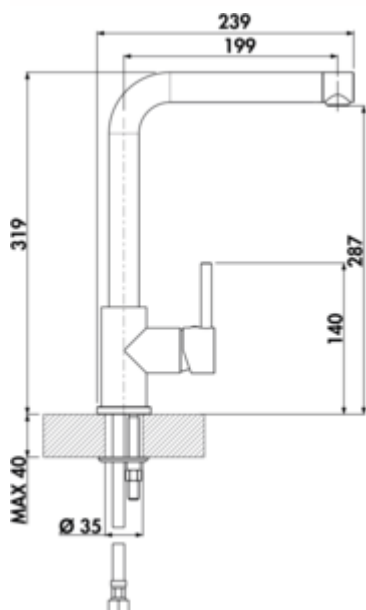

## LINEA Gramix 1 hoogdruk kraan

Productnummer: 1100401

Configuratie: graniet nero

- ✓ Gootsteenkraan
- ✓ hoogdruk
- ✓ met zwenkbare uitloop

Eengreepsmengkraan. Met zwenkbare uitloop, zijdelingse hendel en keramisch binnenwerk

met laminaire straalregelaar. — zwenkbereik 360°

— boor Ø 35 mm

## Technische gegevens

Type artikel	Gootsteenkraan	positie hendel	zijdelingse hendel
Merk	LINEA	Patroon met keramische afdichtingsschijven	Ja
Aantal handgrepen	1	Draaibare uitloop	360°
Totale installatiehoogte	319 mm	Type balk	Laminaire straal
Bereik	199 mm	Type fitting	Eengreepsmengkraan
uitloop	met zwenkbare uitloop	Bedrijfsdruk	hoogdruk
Afvoerhoogte	287 mm	Materiaal	messing
Bedrijfsmodus	Hefboom	Werkbladdikte	40 mm
Hoogte	319 mm	Aantal kraangaten	1
Boordiameter	35 mm	Minimale afstand muur tot middelste kraangat	0 mm