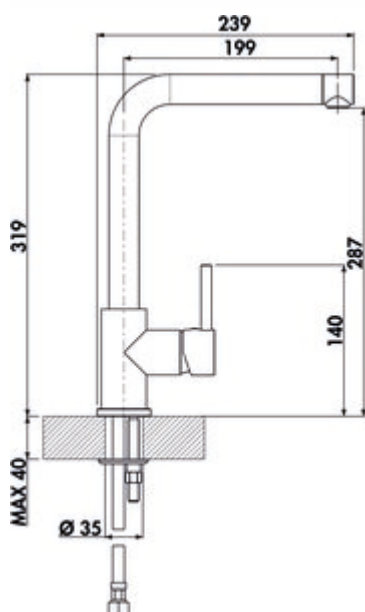

LINEA Gramix 1 hoogdruk kraan

Productnummer: 1100401

Configuratie: graniet nero

Configuratie-opties

- 1100401 | graniet nero
- 1100402 | graniet espresso
- 1100403 | graniet metallico
- 1100405 | graniet magnolia
- 1100406 | graniet concrete
- 1100407 | graniet lava
- 1100408 | granit nero assoluto

- ✓ Gootsteenkraan
- ✓ hoogdruk
- ✓ met zwenkbare uitloop

Eengreepsmengkraan. Met zwenkbare uitloop, zijdelingse hendel en keramisch binnenwerk

met laminaire straalregelaar. — zwenkbereik 360°

— boor Ø 35 mm

BELGAQUA

[meer info...](#)

Technische gegevens

Type artikel	Gootsteenkraan	Patroon met keramische afdichtingschijven	Ja
Merk	LINEA	Draaibare uitloop	360°
Aantal handgrepen	1	Type balk	Laminaire straal
Totale installatiehoogte	319 mm	Type fitting	Eengreepsmengkraan
Bereik	199 mm	Bedrijfsdruk	hoogdruk
uitloop	met zwenkbare uitloop	Materiaal	messing
Afvoerhoogte	287 mm	Werkbladdikte	40 mm
Bedrijfsmodus	Hefboom	Aantal kraangaten	1
Boordiameter	35 mm	Slangdouche met veergeleiding	Nee
positie hendel	rechts	Minimale afstand muur tot middelste kraangat	0 mm