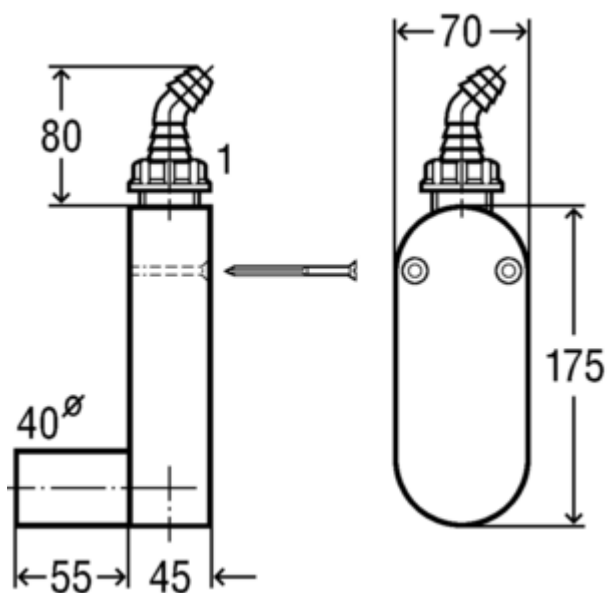

Siphon anti-odeur, plat

Numéro de produit: 1051065

Configuration: DN 40 blanc

Options de configuration

1051065 | DN 40 blanc

✓ Siphon

Pour le tuyau des eaux usées de laves-linge ou laves-vaisselle.

- montage mural
- tuyau d'évacuation horizontal
- vis de fixation
- vissage du tuyau 45°
- testé selon DIN 19541

[plus d'infos...](#)

Fiche technique

Type d'article	Siphon	Tuyau d'écoulement horizontal	Oui
Montage/fixation	Montage mural	Diamètre/diamètre nominal (DN)	DN 40
Utilisation	Pour le tuyau d'évacuation des lave-linge ou des lave-vaisselle	Autres pièces	vis de fixation