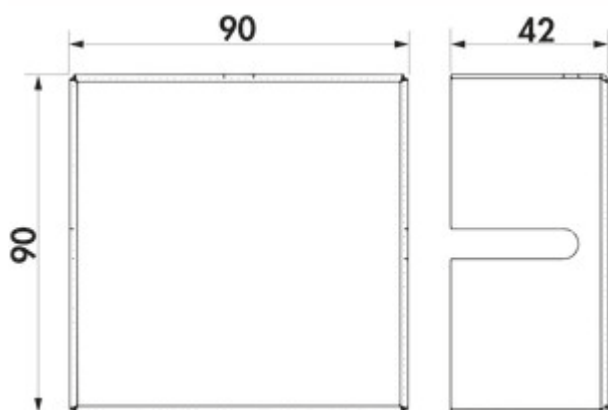

Boîte de connexion Easytrack

Numéro de produit: 7065081

Configuration: noir

Options de configuration

7065081 | noir

Boîtier de raccordement pour rail d'alimentation Easytrack.

- tôle d'acier thermolaquée
- alimentation électrique 100 ou 200 W
- sortie au plafond de 240 V à 48 V
- 42 x 90 x 90 mm (H x Larg. x Long.)
- peut être utilisée comme alimentation d'un seul côté ou des deux côtés (uniquement en combinaison avec un connecteur longitudinal flexible)

[plus d'infos...](#)

Fiche technique

Type d'article	Luminaire	Remarque	peut être utilisé comme alimentation d'un seul côté ou des deux côtés (uniquement en combinaison avec un connecteur longitudinal flexible)
Hauteur	42 mm	Certification	CE
Largeur	90 mm	Puissance de sortie	100 ou 200 W
Matériau	tôle d'acier revêtue par poudrage		