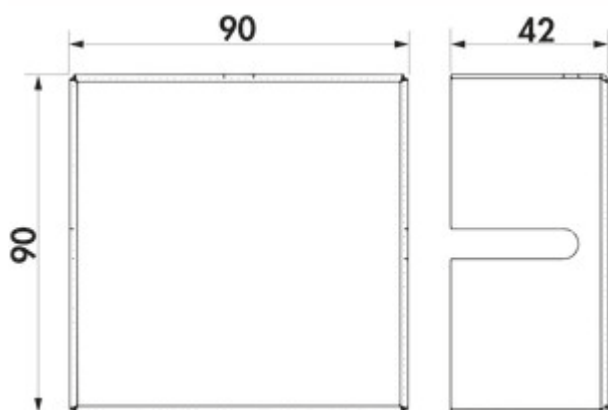

Boîte de connexion Easytrack

Numéro de produit: 7065081

Configuration: noir

Options de configuration

7065081 | noir

Boîtier de raccordement pour rail d'alimentation Easytrack.

- tôle d'acier thermolaquée
- alimentation électrique 100 ou 200 W
- sortie au plafond de 240 V à 48 V
- 42 x 90 x 90 mm (H x Larg. x Long.)
- peut être utilisée comme alimentation d'un seul côté ou des deux côtés (uniquement en combinaison avec un connecteur longitudinal flexible)

[plus d'infos...](#)

Fiche technique

Type d'article	Luminaire	Remarque	peut être utilisé comme alimentation d'un seul côté ou des deux côtés (uniquement en combinaison avec un connecteur longitudinal flexible)
Largeur	90 mm	Certification	CE
Matériau	tôle d'acier revêtue par poudrage	Puissance de sortie	100 ou 200 W