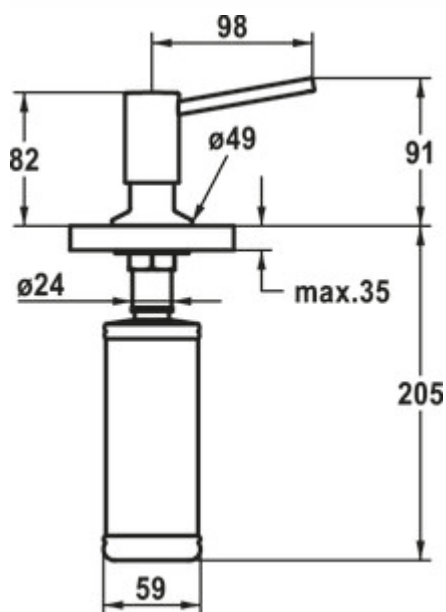

KWC Distributeur de liquide vaisselle Basic

Numéro de produit: 5022218

Configuration: finition acier inox

Options de configuration

5022216 | chrome

5022217 | noir mat

5022218 | finition acier inox

✓ Distributeur de liquide vaisselle

✓ 0,32 l

✓ KWC

Distributeur de liquide vaisselle. Contenance de 320 ml. Remplissage par le haut.

— forage Ø 26 mm

[plus d'infos...](#)

Fiche technique

Type d'article	Distributeur de liquide vaisselle	Largeur	49 mm
Marque	KWC	Matériau	laiton
Nombre de poignées	1	Surface/revêtement	revêtement PVD
Hauteur de montage totale	91 mm	Volume/contenu	0,32 l
Portée	98 mm	Remplissage par le haut	Oui
Diamètre de perçage	26 mm		