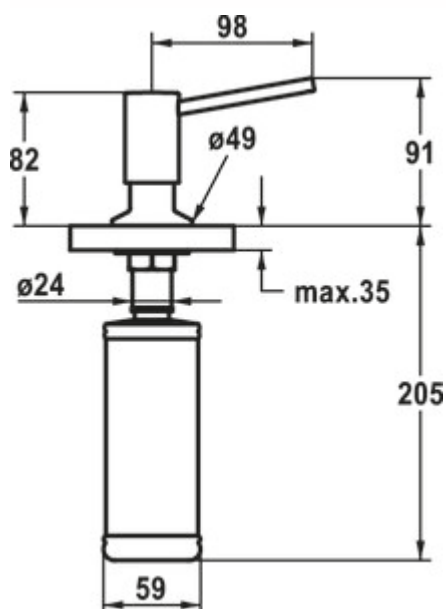

KWC Distributeur de liquide vaisselle Basic

Numéro de produit: 5022218

Configuration: finition acier inox

Options de configuration

5022216 | chrome

5022217 | noir mat

5022218 | finition acier inox

✓ Distributeur de liquide vaisselle

✓ 0,32 l

✓ KWC

Distributeur de liquide vaisselle. Contenance de 320 ml. Remplissage par le haut.

— forage Ø 26 mm

[plus d'infos...](#)

Fiche technique

Type d'article	Distributeur de liquide vaisselle	Kundendienst	Service après-vente étendu
Marque	KWC	Largeur	49 mm
Nombre de poignées	1	Matériau	laiton
Hauteur de montage totale	91 mm	Surface/revêtement	revêtement PVD
Portée	98 mm	Volume/contenu	0,32 l
Diamètre de perçage	26 mm	Remplissage par le haut	Oui
Garantie	Garantie Naber de 2 ans (hors pièces d'usure), les conditions générales de garantie de la société Naber GmbH s'appliquent.		