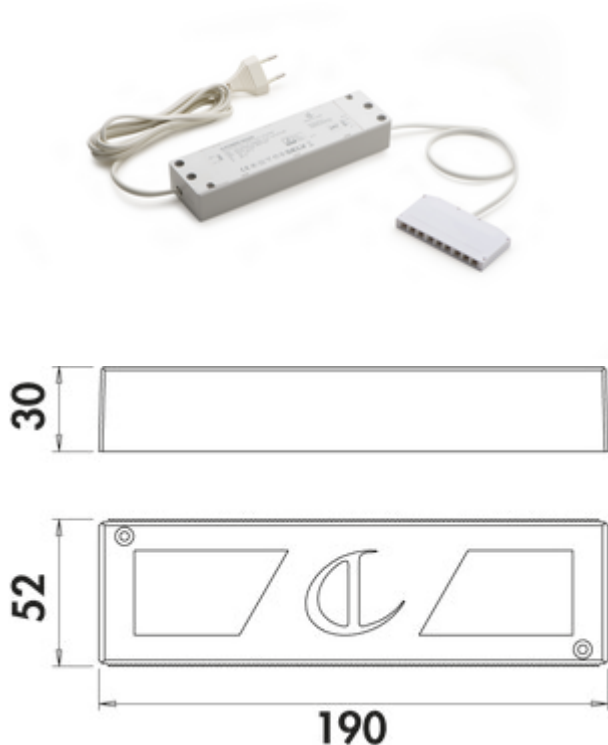

LED Konverter 2460

Produktnummer: 7062251

Konfiguration: weiß

Konfigurationsoptionen

7062251 | weiß

- ✓ 60 Watt
- ✓ Leuchten-Steckplätze: 9
- ✓ 2.000 mm
- 60 Watt, 24 VDC
- mit 9-fach Verteiler
- 2000 mm Netzanschlussleitung
- Anschlusswerte (Watt) der einzelnen Leuchten beachten

[weitere Infos...](#)

Technische Daten

| | | | |
|------------|---|--------------------------------|----------|
| Artikeltyp | Konverter | Form | eckig |
| Höhe | 30 mm | Leuchtmittel austauschbar | Nein |
| Breite | 190 mm | Trafo / Konverter erforderlich | Ja |
| Hinweis | Anschlusswerte (Watt) der einzelnen Leuchten beachten | Länge der Zuleitung (primär) | 2.000 mm |
| Leistung | 60 Watt | Leuchten-Steckplätze | 9 |