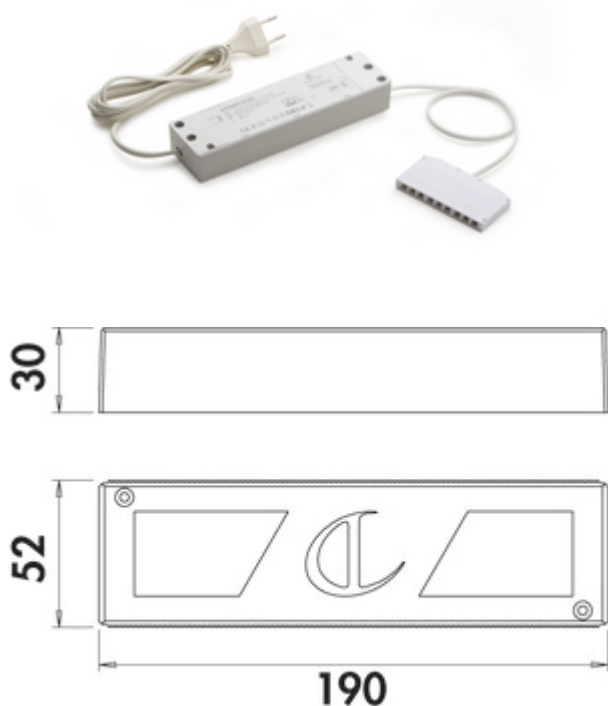

## LED Konverter 2460

Produktnummer: 7062251

Konfiguration: weiß

### Konfigurationsoptionen

7062251 | weiß

- ✓ 60 Watt
- ✓ Leuchten-Steckplätze: 9
- ✓ 2.000 mm
- 60 Watt, 24 VDC
- mit 9-fach Verteiler
- 2000 mm Netzanschlussleitung
- Anschlusswerte (Watt) der einzelnen Leuchten beachten

### Technische Daten

Artikeltyp	Konverter	Leuchtmittel austauschbar	Nein
Breite	190 mm	Trafo / Konverter erforderlich	Ja
Hinweis	Anschlusswerte (Watt) der einzelnen Leuchten beachten	Länge der Zuleitung (primär)	2.000 mm
Leistung	60 Watt	Leuchten-Steckplätze	9
Form	eckig		