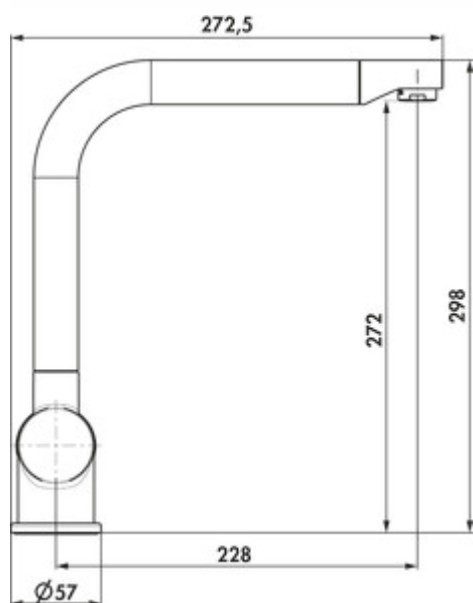

LINEA Drive 1

Produktnummer: 5011059

Konfiguration: schwarz matt, Hochdruck

Konfigurationsoptionen

5011058 | schwarz matt, Niederdruck

5011059 | schwarz matt, Hochdruck

5011060 | chrom, Hochdruck

5011061 | edelstahlfarbig, Hochdruck

5011062 | chrom, Niederdruck

5011063 | edelstahlfarbig, Niederdruck

- ✓ Spültischarmatur
- ✓ Hochdruck
- ✓ mit schwenkbarem Auslauf

Einhebelmischer. Mit schwenkbarem Auslauf, seitlichem Hebel und Keramikkartusche.

— Schwenkbereich 360°

— Bohr-Ø 35 mm

— entspricht der deutschen und europäischen Trinkwasserverordnung/-richtlinie

[weitere Infos...](#)

Technische Daten

Artikeltyp	Spültischarmatur	Schwenkbereich Auslauf	360°
Marke	LINEA	Armaturenart	Einhebelmischer
Anzahl Griffe	1	Betriebsdruck	Hochdruck
Aufbauhöhe gesamt	298 mm	Breite	57 mm
Ausladung	228 mm	Material	Messing Edelstahl
Auslauf	mit schwenkbarem Auslauf	Oberfläche/Beschichtung	pulverbeschichtet
Auslaufhöhe	272 mm	Schwenkbereich Griff	0 °
Bedienungsart	Hebel	Hahnlochzahl	1
Bohrdurchmesser	35 mm	Temperaturbegrenzer/Verbrühschutz	Verbrühschutz
Griffposition	seitlicher Hebel	Mindestabstand Wand zu Mitte Hahnlochbohrung	0 mm
Kartusche mit keramischen Dichtscheiben	Ja	Max. Durchflussmenge bei 3 bar	9,6 l/min