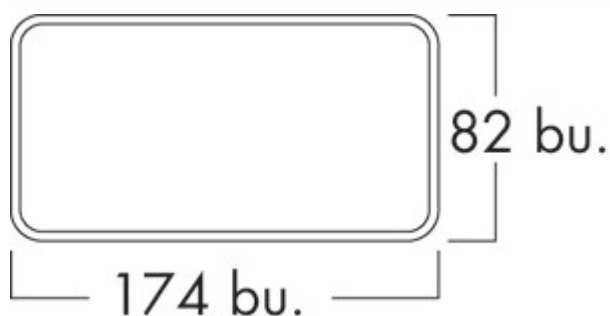

125 muuraansluiting 2

Productnummer: 4033026

Configuratie: wit

Configuratie-opties

4033026 | wit

- ✓ Verbindingselement
- ✓ Insteeksysteem voor verlijming achteraf
- ✓ met terugslagklep

Voor toepassing in schoorstenen.

Voor rechthoekige aansluiting op COMPAIR® flow 125.

- met terugslagklep
- slang-/buisaansluiting 174 x 82 mm
- aansluitdiepte 80 mm
- ronde buis met 350 mm lengte
- muurdoorvoer \varnothing ca. 132 mm

[meer info...](#)

Technische gegevens

Type artikel	Verbindingselement	Afmetingen buismof	buisaansluiting 174 x 82 mm
Breed	350 mm	Blinde versie	terugslagklep
Monteren/bevestigen	Insteeksysteem voor verlijming achteraf	Systeemdimensie	125
Ondersteuningsdiepte	80 mm	Uitgangsaandrijving	hoekig
Diameter aansluiting	125 mm		