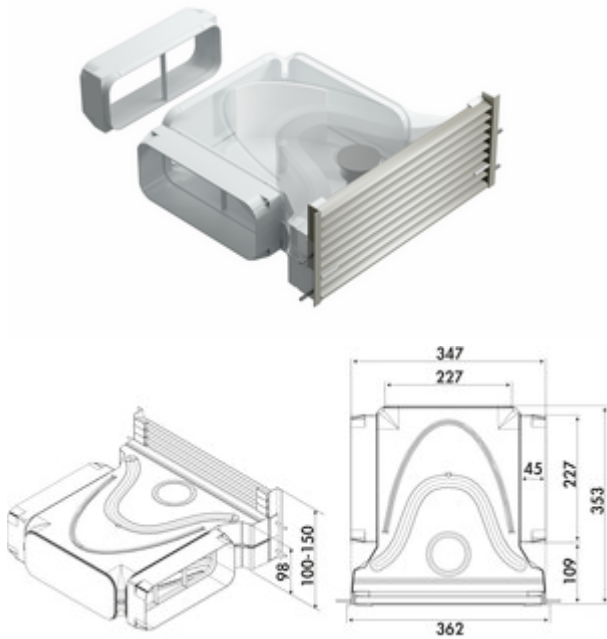

PRIME flow GREENflow Filterbox

Produktnummer: 4043075
Konfiguration: grau

Konfigurationsoptionen

4043075 | grau
4043097 | schwarz matt

- ✓ Filterbox
 - ✓ einfache Wartung/Zugang
- Umluftfiltersystem zur Filtration des Kochwrasen beim Einsatz einer Downdrafthaube/Muldenlüfter.
- hohe Flexibilität bei der Anordnung der Filterboxen
 - passend für Sockelhöhen von 100–150 mm (Gitter einkürzbar)
 - Leitkörper sorgen für eine gleichmäßige Verteilung des Luftstroms
 - passend zu fast allen gängigen Downdrafthauben/Muldenlüftern, mit oder ohne eigenen Aktivkohlefilter
 - einfache Wartung/Zugang
 - integrierter Sockelfuß (optional verwendbar, Traglast >300 kg)
 - aerodynamisch optimierte Lamellen des Lüftungsgitters (Aluminium eloxiert) minimieren den Druckverlust und sorgen für eine kaum wahrnehmbare Luftbewegung
 - maximaler Auslassquerschnitt sorgt für kaum wahrnehmbare Luftbewegung

Hinweis:

Der GREENflow OMEGA-Filter muss bei Bedarf separat bestellt werden.

Für ein gutes Lüftungsergebnis wird der Einsatz von mindestens zwei Boxen empfohlen.

[weitere Infos...](#)

Technische Daten

Artikeltyp	Filterbox	Eigenschaften	flexibel
Marke	PRIME flow	Form	eckig
Breite	353 mm	Außendurchmesser	150 mm
Hinweis	Der GREENflow OMEGA-Filter muss bei Bedarf separat bestellt werden. Für ein gutes Lüftungsergebnis wird der Einsatz von mindestens zwei Boxen empfohlen. aerodynamisch optimierte Lamellen des Lüftungsgitters (Aluminium eloxiert) minimieren den Druckverlust und sorgen für eine kaum wahrnehmbare Luftbewegung maximaler Auslassquerschnitt sorgt für kaum wahrnehmbare Luftbewegung	Systemmaß	150
Weiteres	passend für Sockelhöhen von 100–150 mm (Gitter einkürzbar) integrierter Sockelfuß (optional verwendbar, Traglast > 300 kg)	Lüftungssystem	COMPAIR PRIME flow [®]
geeignet für	passend zu fast allen gängigen Downdrafthauben/Muldenlüftern, mit oder ohne eigenen Aktivkohlefilter	Wartung	einfache Wartung/Zugang