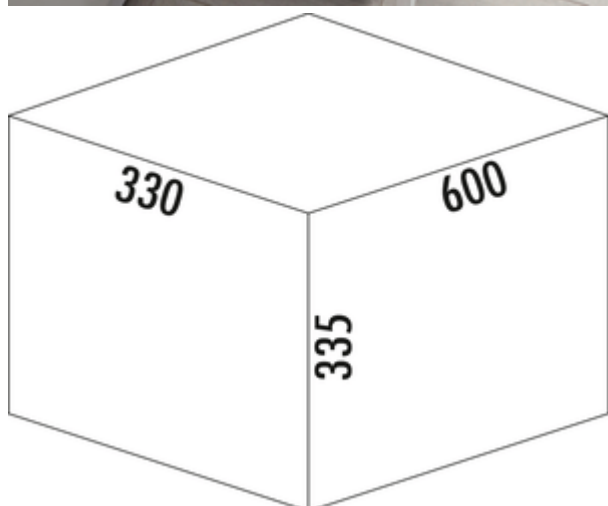

## WESCO® Pullboy Soft Comfort® 335 K/600-2

Numéro de produit: 8011125

Configuration: anthracite

### Options de configuration

8011125 | anthracite

- ✓ Système de tiroirs à casseroles
- ✓ extraction totale
- ✓ 34 l

À couvercle fixe. **Goupilles de sécurité pour l'extraction incluses.**

- système de poubelle avec dispositif d'insertion soft et amortisseur
- volume de déchets 34 (2 x 17) litres
- dimensions : 335 x 562 x 330 mm (H x L x P)
- montage : montage sur la paroi latérale avec bandeau frontal
- pour des parois latérales de 16/19 mm

## Fiche technique

Type d'article	Système de collecte des déchets	Largeur de l'armoire	600 mm
Marque	WESCO®	Profondeur du rail de guidage	420 mm
Hauteur	335 mm	Volume total	34 l
Largeur	562 mm	Volume/contenu du récipient 1	17 l
Matériau	plastique	Volume/contenu du récipient 2	17 l
Montage/fixation	paroi bandeau de la façade gabarit de montage métallique Comfort Plus	Forme	angulaire
Autre	goupilles de sécurité pour l'extraction incluses	Hauteur d'installation	335 mm
Couleur du couvercle	anthracite	Retrait immédiat	Oui
Couvercle total extractible	Non	Pour épaisseur de paroi latérale	16/19 mm
Couvercle	Oui	Couleur du cadre	anthracite
Type de couvercle(s)	Couvercle complet	Volume/contenu du récipient	17/17
Nombre de récipients	2	Capacité de charge	max. 30 kg
Technique d'ouverture	extraction totale	Profondeur d'encastrement	330 mm
Type de construction Collecteur de déchets	Système de tiroirs à casseroles	Mécanisme de fermeture	Avec amortisseur