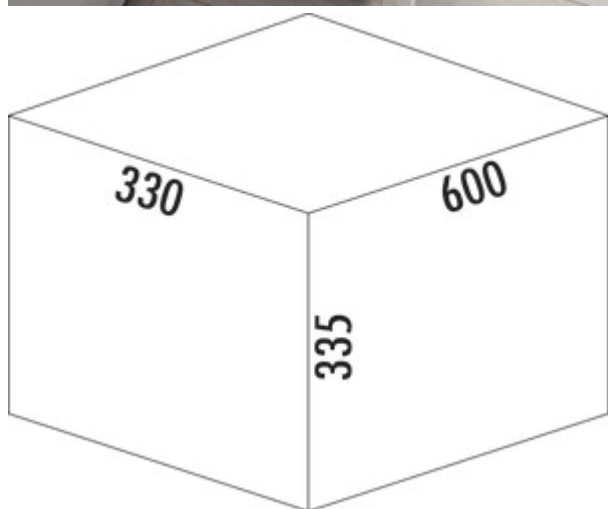

WESCO® Pullboy Soft Comfort® 335 K/600-2

Numéro de produit: 8011125

Configuration: anthracite

Options de configuration

8011125 | anthracite

- ✓ Système de tiroirs à casseroles
- ✓ extraction totale
- ✓ 34 l

À couvercle fixe. Goupilles de sécurité pour l'extraction incluses.

- système de poubelle avec dispositif d'insertion soft et amortisseur
- volume de déchets 34 (2 x 17) litres
- dimensions : 335 x 562 x 330 mm (H x L x P)
- montage : montage sur la paroi latérale avec bandeau frontal
- pour des parois latérales de 16/19 mm

[plus d'infos...](#)

Fiche technique

Type d'article	Système de collecte des déchets	Largeur de l'armoire	600 mm
Marque	WESCO®	Profondeur du rail de guidage	420 mm
Largeur	562 mm	Volume total	34 l
Matériau	plastique	Volume/contenu du récipient 1	17 l
Montage/fixation	paroi bandeau de la façade gabarit de montage métallique Comfort Plus	Volume/contenu du récipient 2	17 l
Autre	goupilles de sécurité pour l'extraction incluses	Forme	angulaire
Couleur du couvercle	anthracite	Retrait immédiat	Oui
Couvercle total extractible	Non	Pour épaisseur de paroi latérale	16/19 mm
Couvercle	Oui	Couleur du cadre	anthracite
Type de couvercle(s)	Couvercle complet	Volume/contenu du récipient	17/17
Nombre de récipients	2	Capacité de charge	max. 30 kg
Technique d'ouverture	extraction totale	Mécanisme de fermeture	Avec amortisseur
Type de construction Collecteur de déchets	Système de tiroirs à casseroles		