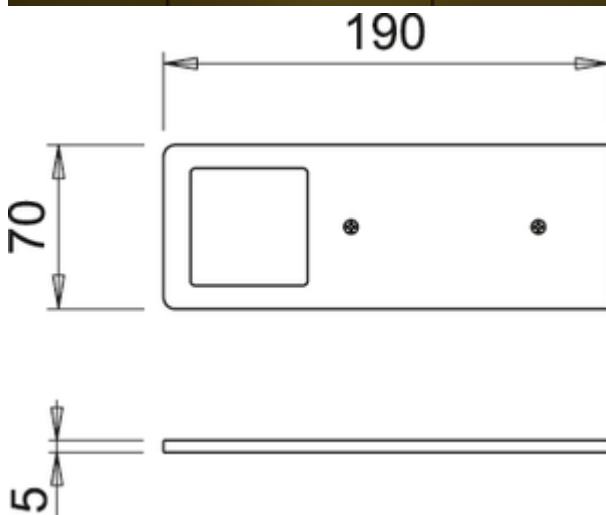

AstraLED SE weiß

Produktnummer: 7063341

Konfiguration: Set-3, 3000 K warmweiß

Konfigurationsoptionen

- 7063338 | Einzelleuchte o. S., 3000 K warmweiß
- 7063339 | Einzelleuchte m. LED Touch S. D., 3000 K warmweiß
- 7063340 | Set-2, 3000 K warmweiß
- 7063341 | Set-3, 3000 K warmweiß
- 7063342 | Set-5, 3000 K warmweiß
- 7063353 | Einzelleuchte o. S., 3900 K neutralweiß
- 7063354 | Einzelleuchte m. LED Touch S. D., 3900 K neutralweiß
- 7063355 | Set-2, 3900 K neutralweiß
- 7063356 | Set-3, 3900 K neutralweiß
- 7063357 | Set-5, 3900 K neutralweiß

✓ Unterboden-/Nischenleuchte

✓ 3000 K warmweiß

✓ 5 Watt

Unterbodenleuchte. Aluminiumgehäuse, 5 mm. Ausleuchtung ohne sichtbare LED-Punkte mit integriertem Touch Schalter.

Einzelleuchte ohne Schalter oder mit LED Touch Schalter und Dimmer (m. LED Touch S. D.)

— 5 Watt, 24 V, zwei Farbbereiche: **3000 K** warmweiß, **3900 K** neutralweiß

— 65 Lumen/Watt

— Helligkeit stufenlos dimmbar durch LED Touch Schalter und Dimmer

— 200 mm Zuleitung, 2000 mm Verbindungsleitung mit Ministecksystem

— 1 LED Konverter 2430 (7062250)

— erweiterbar auf 6 Leuchten

Dieses Produkt enthält eine Lichtquelle der Energieeffizienzklasse F.

[weitere Infos...](#)

Technische Daten

Artikeltyp	Leuchte	Trafo / Konverter erforderlich	Ja, enthalten
Höhe	5 mm	Material Gehäuse	Aluminium
Breite	190 mm	Farbe Gehäuse	weiß
Montage/Befestigung	Unterschrankmontage (Hängeschrank/Regal)	Homogenes Lichtfeld ohne sichtbare LED-Punkte	Ja
Energieeffizienzklasse	F	Leuchtmittel enthalten	Ja
Zertifizierung	CE	Touch-Funktion	Ja
Schutzklasse	III	Dimmer	Ja
Länge Anschlusskabel (sekundär)	2.000 mm	Art der Dimmung	Helligkeit stufenlos dimmbar
Schalter	Ja	Memory-Funktion	Ja
Form	eckig	Länge der Zuleitung (primär)	150 mm
Leuchtmitteltyp	LED	Stecksystem	mit Ministecksystem
Farbtemperatur	3000 K warmweiß	Bauart Leuchte	Unterboden-/Nischenleuchte
Leuchtmittel austauschbar	Nein	Dimmfunktion	Ja, Helligkeit stufenlos dimmbar
Lichtausbeute	65 Lumen/Watt	Leistung Leuchtmittel	5 Watt