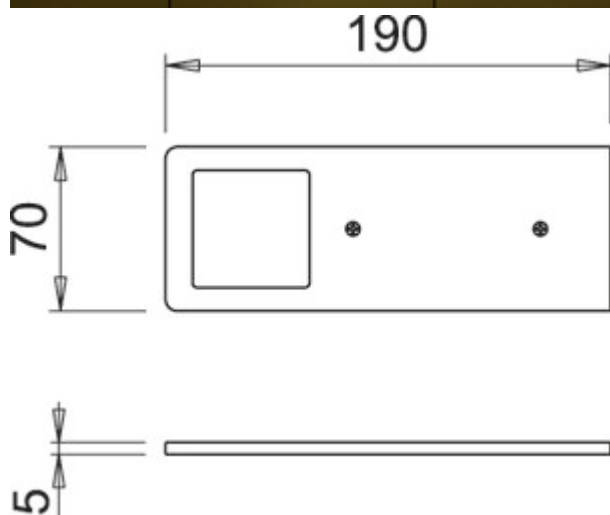

✓ Unterboden-/Nischenleuchte

✓ 3000 K warmweiß

✓ 5 Watt

Unterbodenleuchte. Aluminiumgehäuse, 5 mm. Ausleuchtung ohne sichtbare LED-Punkte mit integriertem Touch Schalter.

Einzelleuchte ohne Schalter oder mit LED Touch Schalter und Dimmer (m. LED Touch S. D.)

— 5 Watt, 24 V, zwei Farbbereiche: 3000 K warmweiß, 3900 K neutralweiß

— 65 Lumen/Watt

— Helligkeit stufenlos dimmbar durch LED Touch Schalter und Dimmer

— 200 mm Zuleitung, 2000 mm Verbindungsleitung mit Ministecksystem

— zusätzliche Memoryfunktion: die letzte Einstellung wird gespeichert

Set-2,-3,-5 mit LED Touch Schalter und Dimmer bestehend aus:

— 1, 2 oder 4 Einzelleuchten ohne Schalter (7063338/7063353)

— 1 Einzelleuchte mit LED Touch Schalter und Dimmer (7063339/7063354)

— 1 LED Konverter 2430 (7062250)

— erweiterbar auf 6 Leuchten

Dieses Produkt enthält eine Lichtquelle der Energieeffizienzklasse F.

[weitere Infos...](#)