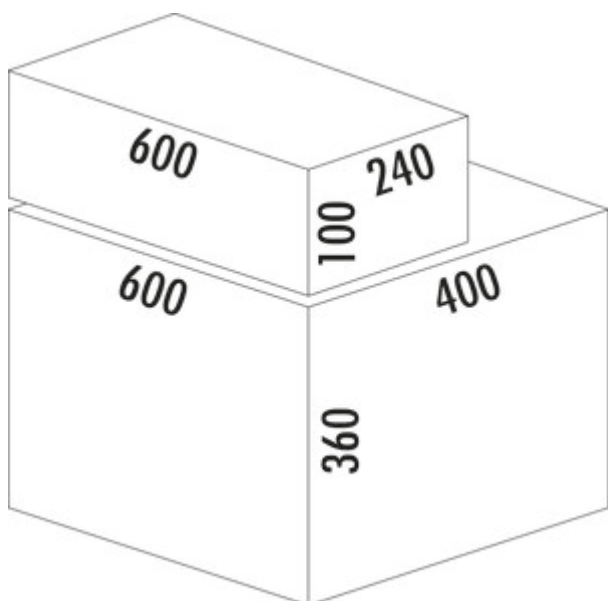

## Cox® Base 360 S/600-4 avec Base-Board

Numéro de produit: 8013377

Configuration: avec couvercle bio, anthracite, H 460 mm

### Options de configuration

8012376 | sans couvercle bio, gris clair, H 460 mm

8012377 | avec couvercle bio, gris clair, H 460 mm

8013376 | sans couvercle bio, anthracite, H 460 mm

8013377 | avec couvercle bio, anthracite, H 460 mm

- ✓ Système de tiroirs à casseroles
- ✓ extraction totale
- ✓ 40 l
  - profondeur du rail de guidage 470 mm
  - capacité 40 (4 x 10) litres
  - technique: sortie totale
  - montage: paroi de l'armoire et bandeau frontal
  - avec entrée soft et amortissement
  - boîtes de rangement de 1 x 2,7 l et 1 x 1,2 l et 4 fixations incluses

## Fiche technique

Type d'article	Système de collecte des déchets	Volume total	40 l
Hauteur	460 mm	Volume/contenu du récipient 1	10 l
Largeur	600 mm	Volume/contenu du récipient 2	10 l
Montage/fixation	sur la paroi du meuble bandeau de la façade	Volume/contenu du récipient 3	10 l
Matériau du récipient	plastique	Volume/contenu du récipient 4	10 l
Couleur du couvercle du récipient	anthracite/verte	Forme	angulaire
Couvercle	Oui	Retrait immédiat	Oui
Nombre de récipients	4	Volume/contenu du récipient	10/10/10/10
Technique d'ouverture	extraction totale	Volume/contenu du bac à tiroirs 1	2,7 l
Nombre de récipients dans le tiroir supplémentaire	2	Volume/contenu du bac à tiroirs 2	1,2 l
Type de construction Collecteur de déchets	Système de tiroirs à casseroles	Couvercle bio tailles de seau	10 l
Marquage CE sur le produit	Non	Couvercle bio	Oui
Largeur de l'armoire	600 mm	Mécanisme de fermeture	Avec amortisseur
Profondeur du rail de guidage	470 mm		