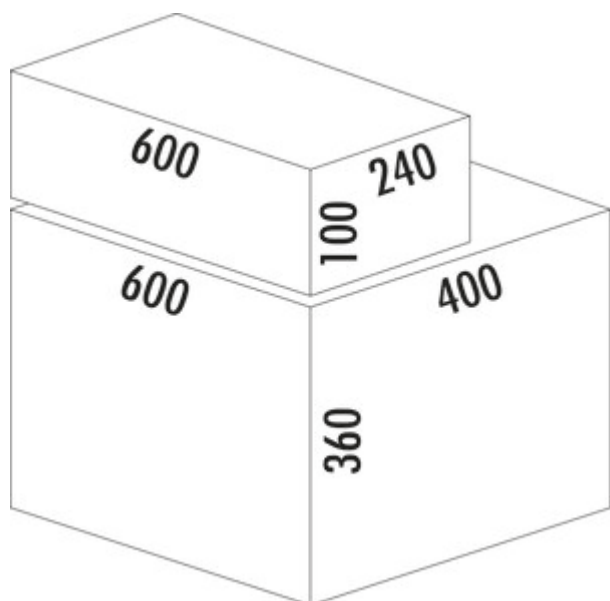

## Cox® Base 360 S/600-4 avec Base-Board

Numéro de produit: 8013377

Configuration: avec couvercle bio, anthracite, H 460 mm

### Options de configuration

- 8012376 | sans couvercle bio, gris clair, H 460 mm
- 8012377 | avec couvercle bio, gris clair, H 460 mm
- 8013376 | sans couvercle bio, anthracite, H 460 mm
- 8013377 | avec couvercle bio, anthracite, H 460 mm

- ✓ Système de tiroirs à casseroles
- ✓ extraction totale
- ✓ 40 l
  - profondeur du rail de guidage 470 mm
  - capacité 40 (4 x 10) litres
  - technique: sortie totale
  - montage: paroi de l'armoire et bandeau frontal
  - avec entrée soft et amortissement
  - boîtes de rangement de 1 x 2,7 l et 1 x 1,2 l et 4 fixations incluses

## Fiche technique

Type d'article	Système de collecte des déchets	Volume total	40 l
Largeur	600 mm	Volume/contenu du récipient 1	10 l
Montage/fixation	sur la paroi du meuble bandeau de la façade	Volume/contenu du récipient 2	10 l
Matériau du récipient	plastique	Volume/contenu du récipient 3	10 l
Couleur du couvercle du récipient	anthracite/verte	Volume/contenu du récipient 4	10 l
Couvercle	Oui	Forme	angulaire
Nombre de récipients	4	Retrait immédiat	Oui
Technique d'ouverture	extraction totale	Volume/contenu du récipient	10/10/10/10
Nombre de récipients dans le tiroir supplémentaire	2	Volume/contenu du bac à tiroirs 1	2,7 l
Type de construction Collecteur de déchets	Système de tiroirs à casseroles	Volume/contenu du bac à tiroirs 2	1,2 l
Marquage CE sur le produit	Non	Couvercle bio tailles de seau	10 l
Largeur de l'armoire	600 mm	Couvercle bio	Oui
Profondeur du rail de guidage	470 mm	Mécanisme de fermeture	Avec amortisseur