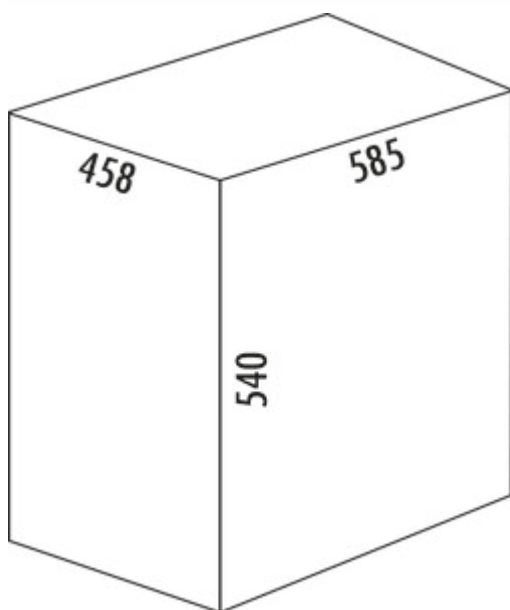

WESCO® Multi Collector 3

Productnummer: 8012108

Configuratie: grafiet mat

Configuratie-opties

8012106 | zwart mat

8012108 | grafiet mat

8012109 | cool grey mat

8012110 | zandmat

- ✓ Vrijstaande containers
- ✓ voetstapmechanisme
- ✓ 49 l
 - afvalvolume 49 (1 x 25/2 x 12) liter
 - corpus en deksel van gepoedercoate stalen plaat
 - emmer kunststof
 - pedaal metaal/kunststof

[meer info...](#)

Technische gegevens

Type artikel	Vrijstaande containers	Volume/inhoud container 3	12 l
Merk	WESCO®	Hoogte inzetstuk	460 mm
Breed	585 mm	Breed gebruik	250 mm
Materiaal Deckel	Poedergecoat plaatstaal	Materiaal inzetstuk	kunststof
Omslag	Ja	Volume/inhoud container	25/12/12
Aantal containers	3	Afmetingen afvalbak (Wesco.de)	540 x 585
Technologie openen	voetstapmechanisme	Vergrendelmechanisme	Met demper
Type afvalverzamelaar	Vrijstaande containers	Material Korpus	Poedergecoat plaatstaal
Totaal volume	49 l	Materiaal voetstappen	metaal/kunststof
Volume/inhoud container 1	25 l	Oud Wesco artikelnr.	171631-77
Volume/inhoud container 2	12 l		