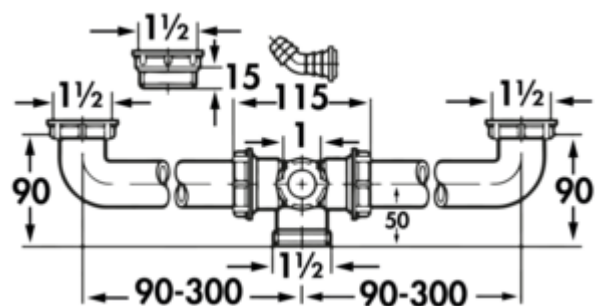

Beckenverbinder

Produktnummer: 1013048

Konfiguration: weiß

Konfigurationsoptionen

1013048 | weiß

✓ Zubehör

Verbinder für 2 Becken. Wird benötigt, wenn zwei Corno Spülen miteinander verbunden werden sollen.

Technische Daten