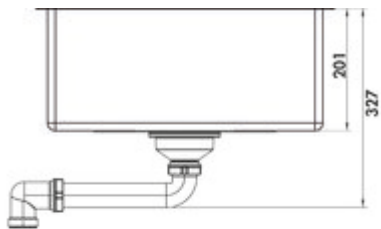

Corno Piu PFU5

Numéro de produit: 1013126

Configuration: acier inox

Options de configuration

1013126 | acier inox

- ✓ Evier encastrable
- ✓ Evier à bord affleurant
- ✓ Bac à encastrer par le bas

Evier encastrable/à encastrer par le bas. Bac individuel. Robinetterie de vidage et de trop-plein 3½" pour l'évier et soupape à tamis affleurant le sol. En cas d'utilisation des pinces de fixation jointes, la largeur d'encastrement nécessaire s'élève à env. resp. 30 mm par côté pour l'évier encastrable par le bas.

Bord plat: également adapté pour le montage affleurant

— adapté pour plans de travail d'une épaisseur de 10–40 mm (évier encastrable) et 20 mm (évier à encastrer par le bas)

— dimension de découpe env. 480 x 430 mm (évier encastrable)

— dimension de découpe env. 450 x 400 mm (évier à encastrer par le bas)

[plus d'infos...](#)

Fiche technique

Type d'article	Evier
Largeur	490 mm
Matériau	acier inox
Ventilart	3 1/2" Vanne à panier à ras du sol
Débordement	Trop-plein dans le bassin principal

Remarque	en cas d'utilisation des pinces de fixation jointes, la largeur d'encastrement nécessaire s'élève à env. resp. 30 mm par côté pour l'évier encastrable par le bas
Excentrique	Soupape d'écoulement et de trop-plein
Épaisseur du plan de travail	Les éviers sont adaptés pour plans de travail d'une épaisseur de 10–40 mm (évier encastrable) et à partir de 20 mm (évier à encastrer par le bas)
Largeur de l'armoire	600 mm
Dimension de découpe	env. 480 x 430 mm (évier encastrable avec bac individuel) env. 450 x 400 mm (évier à encastrer par le bas)