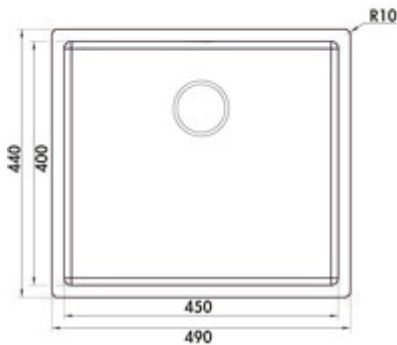

Corno Piu PFU5

Numéro de produit: 1013126

Configuration: acier inox

Options de configuration

1013126 | acier inox

- ✓ Evier encastrable
- ✓ Evier à bord affleurant
- ✓ Bac à encastrer par le bas

Evier encastrable/à encastrer par le bas. Bac individuel. Robinetterie de vidage et de trop-plein 3½" pour l'évier et soupape à tamis affleurant le sol. En cas d'utilisation des pinces de fixation jointes, la largeur d'encastrement nécessaire s'élève à env. resp. 30 mm par côté pour l'évier encastrable par le bas.

Bord plat: également adapté pour le montage affleurant

— adapté pour plans de travail d'une épaisseur de 10–40 mm (évier encastrable) et 20 mm (évier à encastrer par le bas)

— dimension de découpe env. 480 x 430 mm (évier encastrable)

— dimension de découpe env. 450 x 400 mm (évier à encastrer par le bas)

[plus d'infos...](#)

Fiche technique

Type d'article	Evier
Largeur	490 mm
Matériau	acier inox
Ventilart	3 1/2" Vanne à panier à ras du sol
Débordement	Trop-plein dans le bassin principal

Remarque	en cas d'utilisation des pinces de fixation jointes, la largeur d'encastrement nécessaire s'élève à env. resp. 30 mm par côté pour l'évier encastrable par le bas
Excentrique	Soupape d'écoulement et de trop-plein
Épaisseur du plan de travail	Les éviers sont adaptés pour plans de travail d'une épaisseur de 10–40 mm (évier encastrable) et à partir de 20 mm (évier à encastrer par le bas)
Largeur de l'armoire	600 mm
Dimension de découpe	env. 480 x 430 mm (évier encastrable avec bac individuel) env. 450 x 400 mm (évier à encastrer par le bas)