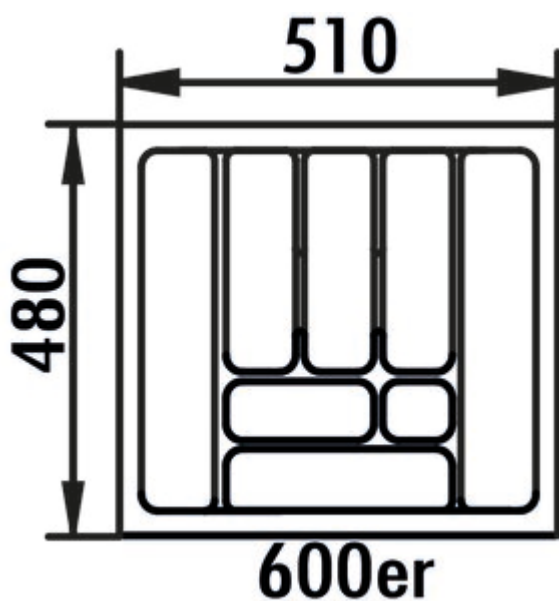

Besteckeinsatz 5

Produktnummer: 8034259

Konfiguration: für 600er Schrank, B 510, T 480 mm

Konfigurationsoptionen

- 8034255 | für 300er Schrank, B 210, T 480 mm
- 8034256 | für 400er Schrank, B 310, T 480 mm
- 8034257 | für 450er Schrank, B 360, T 480 mm
- 8034258 | für 500er Schrank, B 410, T 480 mm
- 8034259 | für 600er Schrank, B 510, T 480 mm
- 8034260 | für 800er Schrank, B 710, T 480 mm
- 8034261 | für 900er Schrank, B 810, T 480 mm

- ✓ Besteckeinsatz
- ✓ Schrankbreite: 600 mm
- ✓ Anzahl Fächer: 8

Passend für Grass Nova pro (Leicht, Hækker, Zeyko, rotpunkt, Ballerina Küchen, Sachsen Küchen).

- Farbe silbergrau
- H 50 mm

[weitere Infos...](#)

Technische Daten

Artikeltyp	Besteckeinsatz	Schrankbreite	600 mm
Breite	510 mm	Anzahl Fächer	8
Material	Kunststoff	geeignetes Zargensystem	GRASS Nova pro