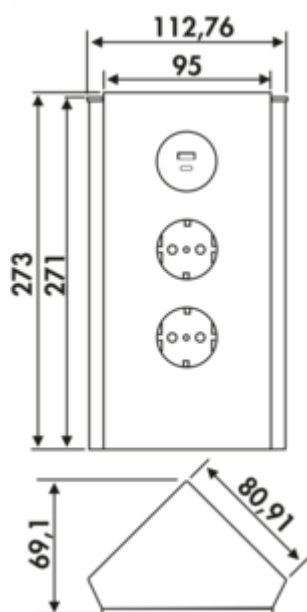

Mira hoek glas USB A/C

Productnummer: 7053124

Configuratie: roestvrij staal/glas zwart

Configuratie-opties

7053123 | roestvrij staal/glas wit

7053124 | roestvrij staal/glas zwart

- ✓ Hoekstopcontactelement
- ✓ 2 x veiligheidscontactdoos
- ✓ hoekig

Hoekvormig stopcontactelement, 2-voudig en dubbel USB (laadstation). Frontzijde bedrukt en krasbestendig glas, voor 90° hoek.

- roestvrijstalen kast
- 230 V/16 A
- 2 x USB Charger Typ A+C, 5 VDC, 20 watt
- 273,5 x 80,91 x 80,91 mm (H x B x D)
- 2000 mm netsnoer, veiligheidsstekker los bijgevoegd
- kabeluitlaat achteraan

[meer info...](#)

Technische gegevens

Type artikel	Contactdooselement	Lengte van de toevoerleiding (primair)	2.000 mm
Hoogte	273,5 mm	Materiaal Blende	glas
Breed	80,91 mm	Kleur bezel	zwart
Monteren/bevestigen	Hoekmontage	Kleur stopcontact	zwart
Netspanning	230 V/16 A	Kabeluitgang	kabeluitlaat achteraan
Certificering	CE	Versie stopcontacten	2 x veiligheidscontactdoos
Eigenschappen	roestvrij	Aantal USB-poorten	2
Vorm	hoekig	USB-type	USB-A
Installatie diepte	80,91 mm	Type contactdooselement	Hoekstopcontactelement
Materiaal behuizing	roestvrij staal	Aantal aansluitingen (totaal)	2
Kleur behuizing	Roestvrij staal	USB-versie	2 x USB charger type A+C, 5 VDC, 20 watt
Netstekker losjes ingesloten	Ja		