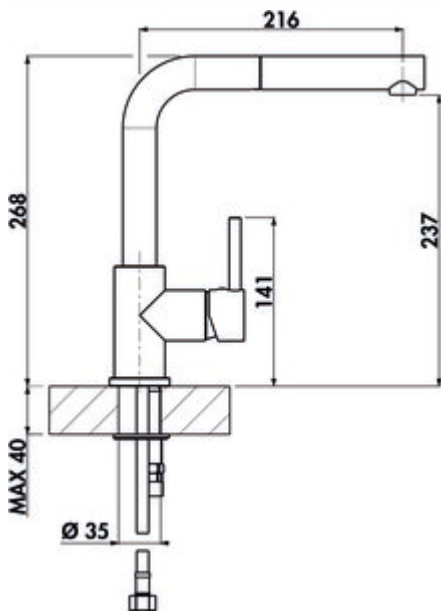

LINEA Gramix 2 Hochdruck-Armatur

Produktnummer: 1100416

Konfiguration: granit concrete

Konfigurationsoptionen

- 1100411 | granit nero
- 1100412 | granit espresso
- 1100413 | granit metallico
- 1100415 | granit magnolia
- 1100416 | granit concrete
- 1100417 | granit lava
- 1100418 | granit nero assoluto

- ✓ Spültischarmatur
- ✓ Hochdruck
- ✓ mit schwenk-/herausziehbarem Auslauf

Einhebelmischer.

Mit schwenk-/ herausziehbarem Auslauf, seitlichem Hebel, Keramikkartusche und Laminarstrahlregler.

- Schwenkbereich 360°
- Bohr-Ø 35 mm

BELGAQUA

[weitere Infos...](#)

Technische Daten

Artikeltyp	Spültischarmatur	Kartusche mit keramischen Dichtscheiben	Ja
Marke	LINEA	Schwenkbereich Auslauf	360°
Anzahl Griffe	1	Armaturenart	Einhebelmischer
Aufbauhöhe gesamt	268 mm	Betriebsdruck	Hochdruck
Ausladung	216 mm	Material	Messing
Auslauf	mit schwenk-/herausziehbarem Auslauf	Arbeitsplattenstärke	40 mm
Auslaufhöhe	237 mm	Hahnlochanzahl	1
Bedienungsart	Hebel	federgeführte Schlauchbrause	Nein
Bohrdurchmesser	35 mm	Mindestabstand Wand zu Mitte Hahnlochbohrung	10 mm
Griffposition	rechts		